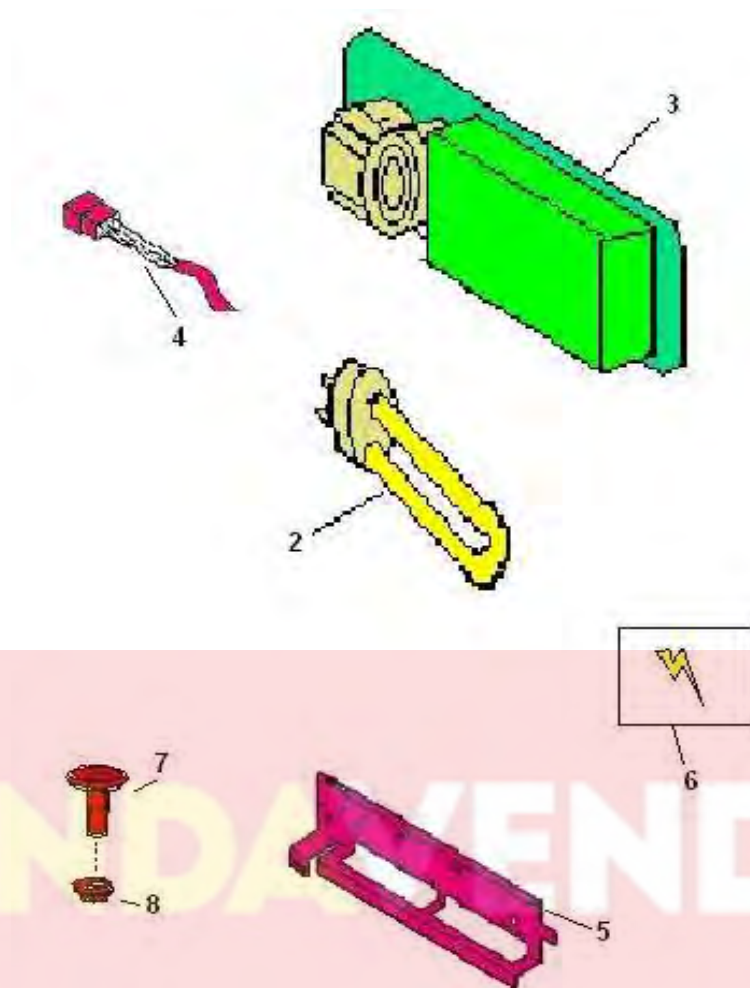

KIT LAMPARA NEON

Nr. ▲	Codigo de producto ◇	descripción ◇
2	23021816	lampara compacta fluor.
3	23021716	reactor with lamp connectionable
4	22137212	Ant5S door 230Vcablecable
5	01526611-01	Neon lamp supportt
6	30053411	iris voltage safety stiker110v
7	32050516	tornillo 4 Mx10 c/r zin
8	34115316	tuerca con arandela M4