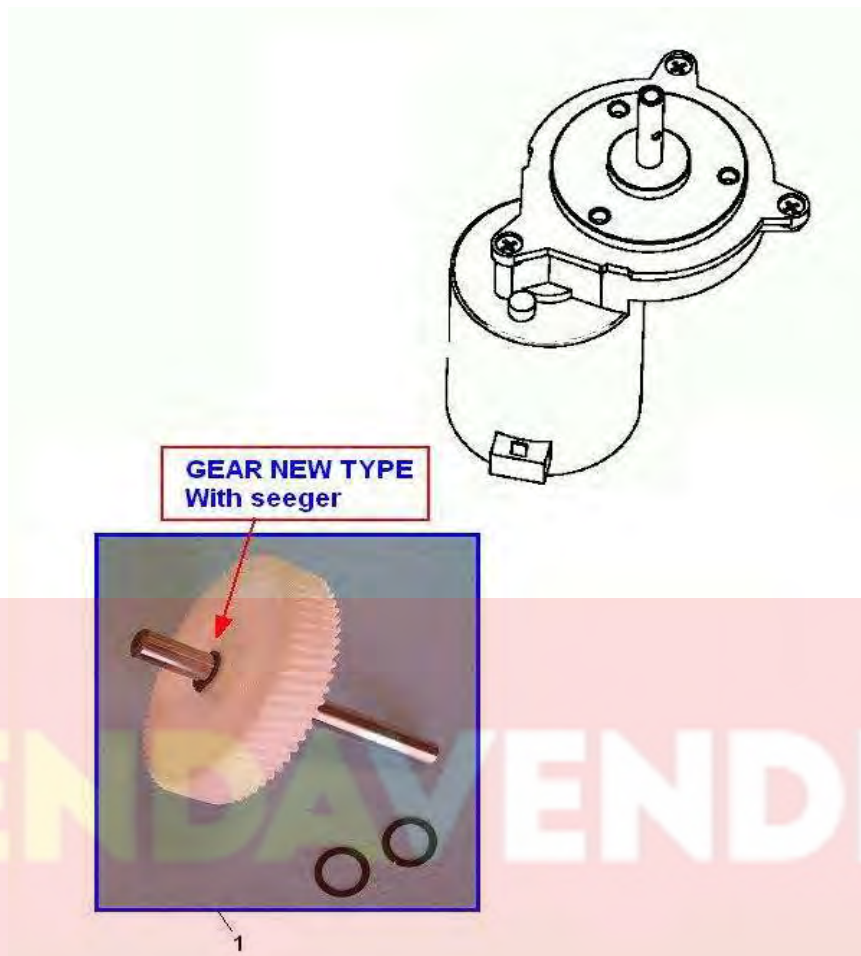

MOLINILLO VERTICAL - ENGRANAJE

Nr. ▲	Codigo de producto ◇	descripcion ◇
1	43002726	engranaje c/perno ametek 2003