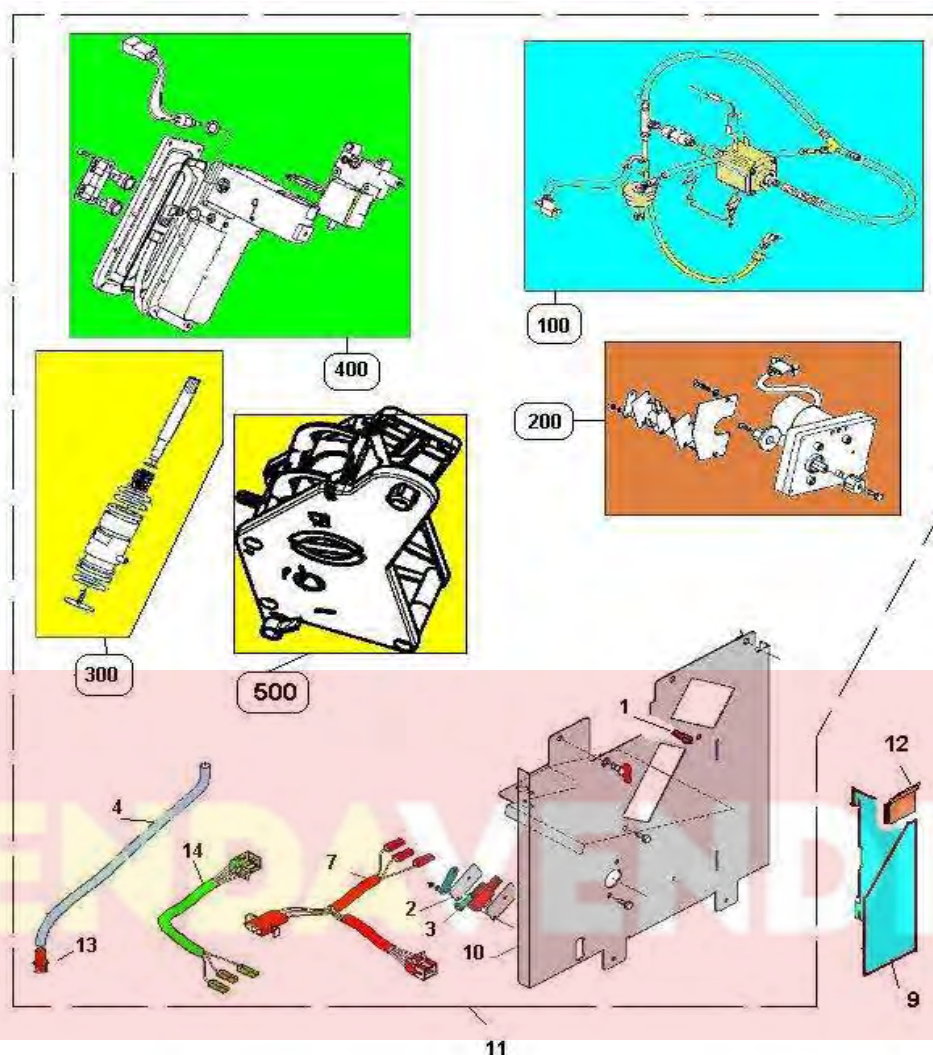

SOPORTE GRUPO DE CALDERA

Nr.	Codigo de producto	descripcion
1	19056011	perno fijac. grupo
2	08004111	aislante micro
3	26005136	micro con rueda xgm2-81-s2
4	09087823	tubo silicón 5x9 gris
4	09087823-02	brown sez silicon pipe 5x9
7	22171412	bvm970coffee group cableega
9	01483511	parada tobogan fondo
10	01662812-01	coffe group support assy antar.E5S
11	95007930	Antares Eco boiler support as.
12	05118241	proteccion salvatubo
13	05036515	tapa x tubo de descarga
14	22173312	bvm950electrovalves cablele
100	814	BOMBA AGUA - VOLUMETRICO (403)
200	925	MOTOR-REDUCTOR GRUPO CAFE' (483)
300	49	CONJUNTO PISTON(7)
400	1806	COMPONENTES CALDERA (922)
500	202	GRUPO CAFE' PLASTICO(1)