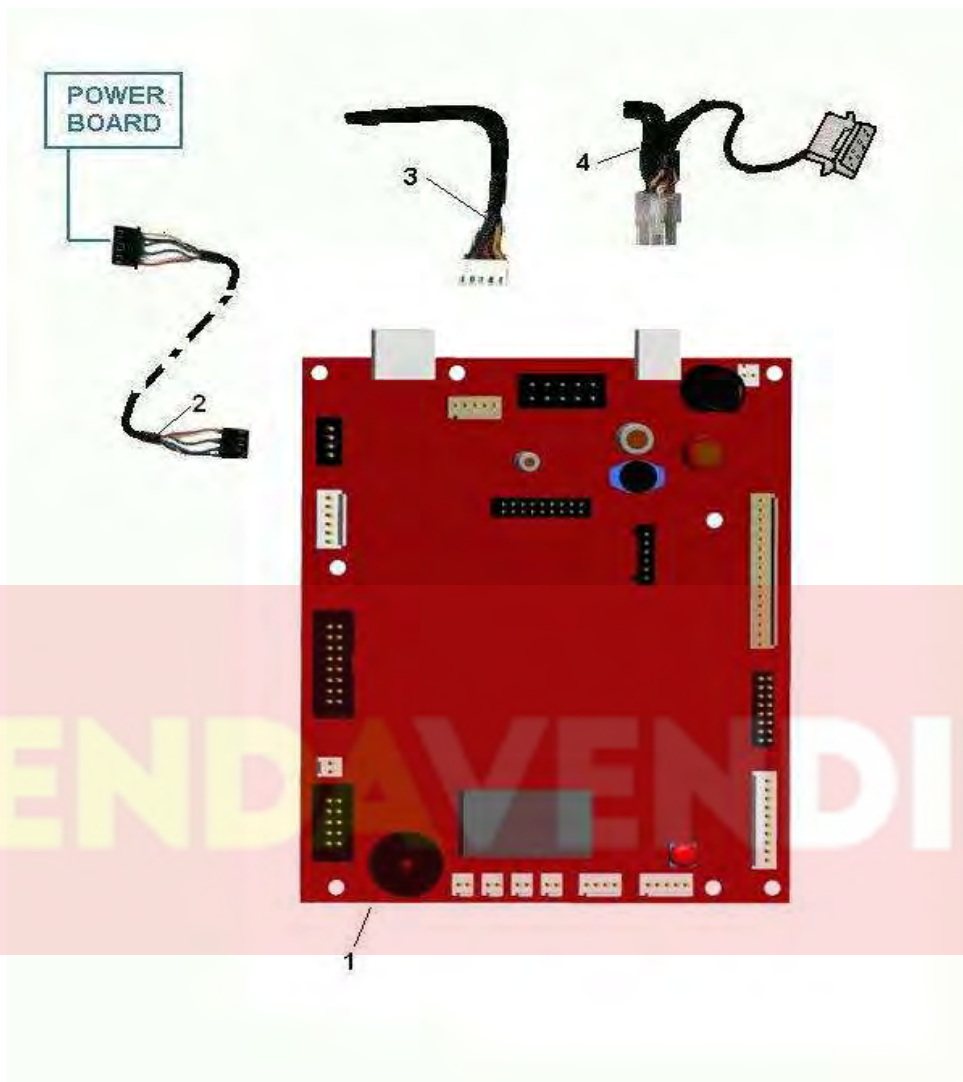

PLACA ELECTRÓNICA CPU

Nr. ▲	Codigo de producto ◇	descripción ◇
1	26027336-04	placa CPU SMT roja c/micro256K
2	43020012	cable from Master B.SMT to Pow.B SMT
3	22084222-01	cable interfase ejecutivo
4	22172312	bvm970mdb+executive supply cable