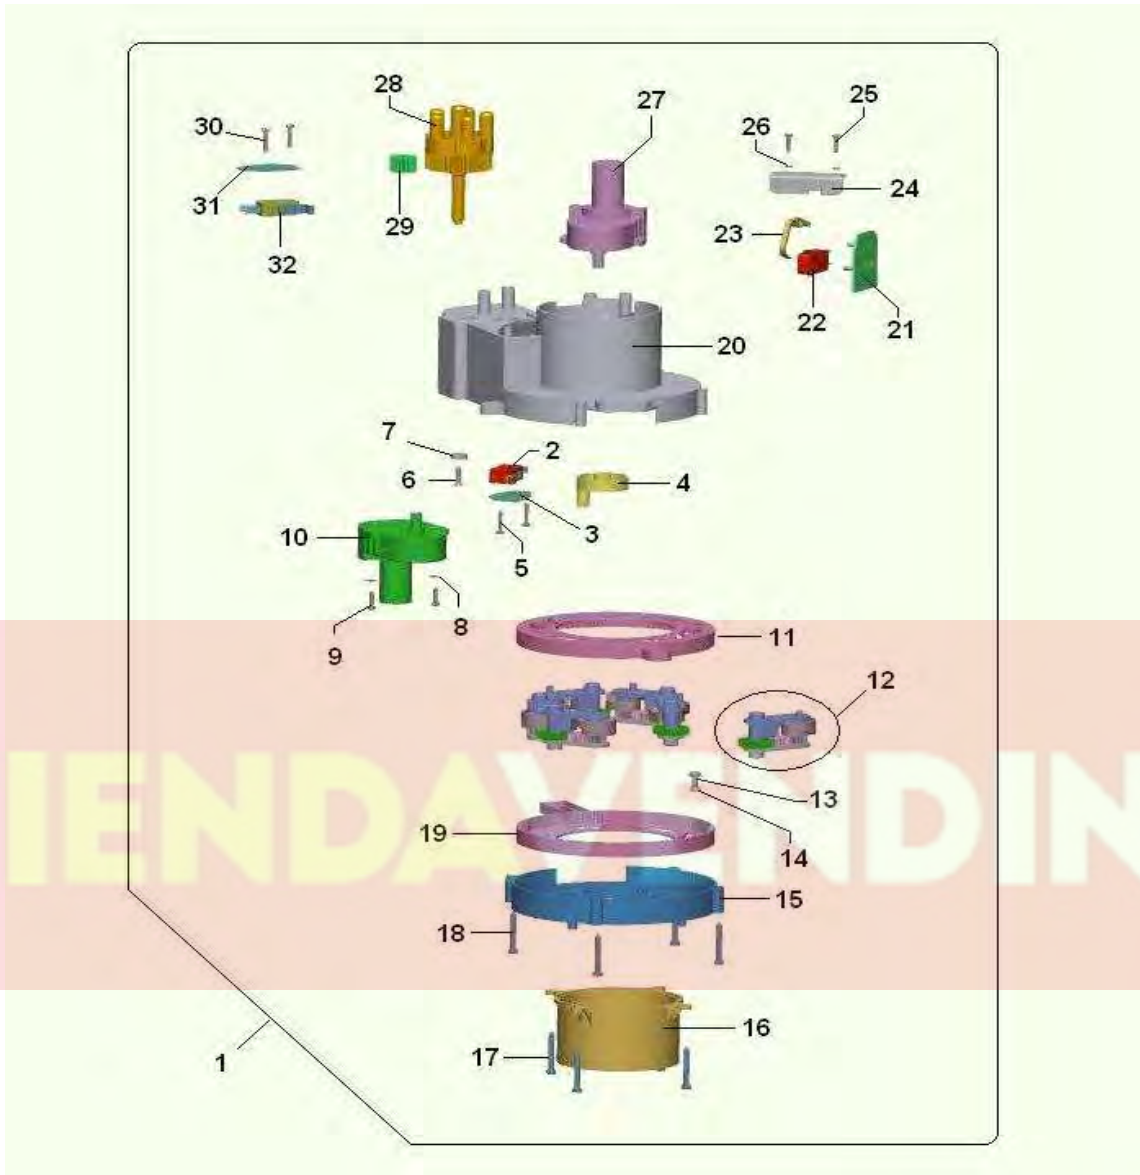

DOSIFICADOR DE VASOS

Nr. ▲	Codigo de producto ◇	descripción ◇
1	28007110-01	OR-SI-ANT cup dispenser assy
10	20019316-01	motorreductor 24V DC (nuevo)
11	05120915M37	cup diam.regulation ring brown
12	05131020	CUP DISPENSER COCHLEA ASSY
13	32060616	tornillo TC 4MA x 12 zin.
14	34102816	tuerca es. 4ma zin.
15	05120615M37	cupdispencer lower cover brown
16	05121015	embudo
17	32222816	tornillo autorroscante 2,9
18	32010936	4,0X30 UNI9707 tapping screw
19	05120815M37	girante espuls.vasos maròn
2	26005136	micro con rueda xgm2-81-s2
20	05140115M37	upper cover c/pop brown
21	05121215-01M37	soporte micro maron
22	26017016	micro s/leva 10 gr.-bt- d4
23	05121315-02	sensor presencia vasos
24	01576411	escuadra soporte micro
25,9	32025516	tornillo tc m3x10
26,8	35160216	arandela dent.d.3,2
27	20018416-01	motored 24VDC 12RPM 2,2nF 100V
28	05136015	cam de rotación
29	05136115	piñon motor desengachavasos
3,31	08004111	aislante micro
30,5	32025716	tornillo TC 3MAx16
32	26005156	micro c/leva
4	05121115	cama movimentazione girant
6	32230566	tornillo autorroscante x l
7	05136215	bushsp.