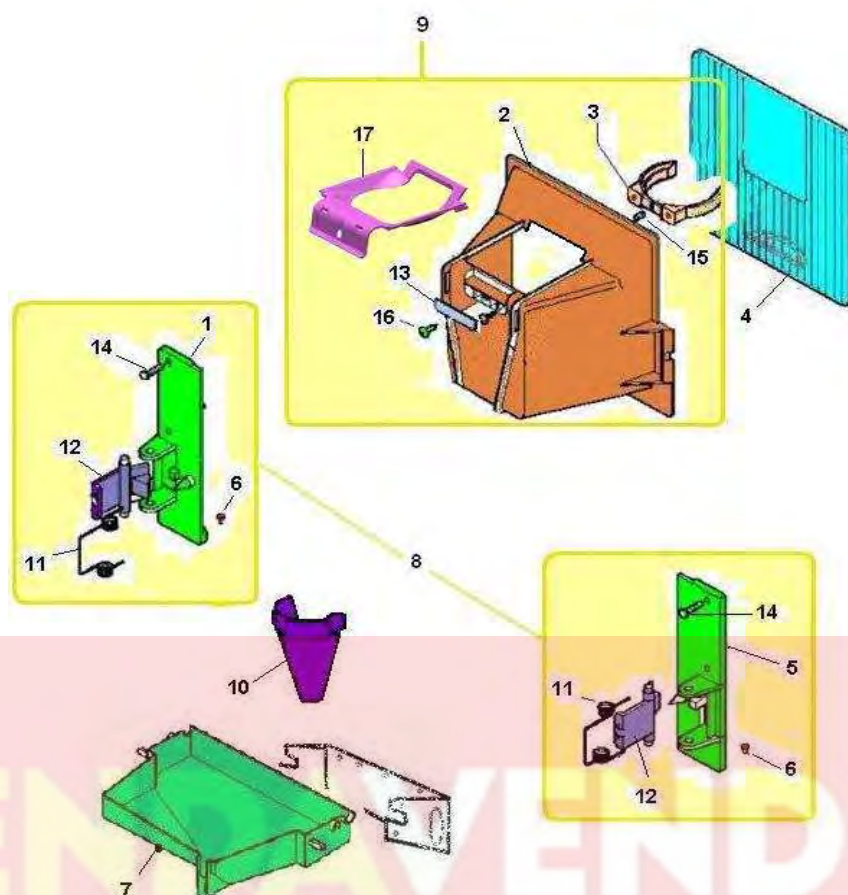

VANO DE EROGACION

Nr. ▲	Codigo de producto ◇	descripcion ◇
1	05103425-01	soporte vano erogacion sx
2	05103225-01	vano erogacion negro
3	05000315M09	sosten x vasos negro
4	05103615	puerta vano erogacion
5	05103325-01	black cup station lever suppor
6	05099116	goma para antigoteo
7	05103715-02M09	caja recoj.agua negro
8	43127110	cup station support LT/RT assy
9	05108320-01M09	conj. vano erogacion negro
10	05103815-01	embudo vano erogación
11	07017311	resorte leva freno vano er
12	05103525-01	leva bloqueo vano erogacion
13	05134415	delivery area platewn) C2000
14	32090516	TE5MAX16 screwank
15	32110416	tuerca exagonal. inc.5max1
16	32008726	tornillo spec tc m5x5 zin.
17	05266315M09	Cup station protection collar