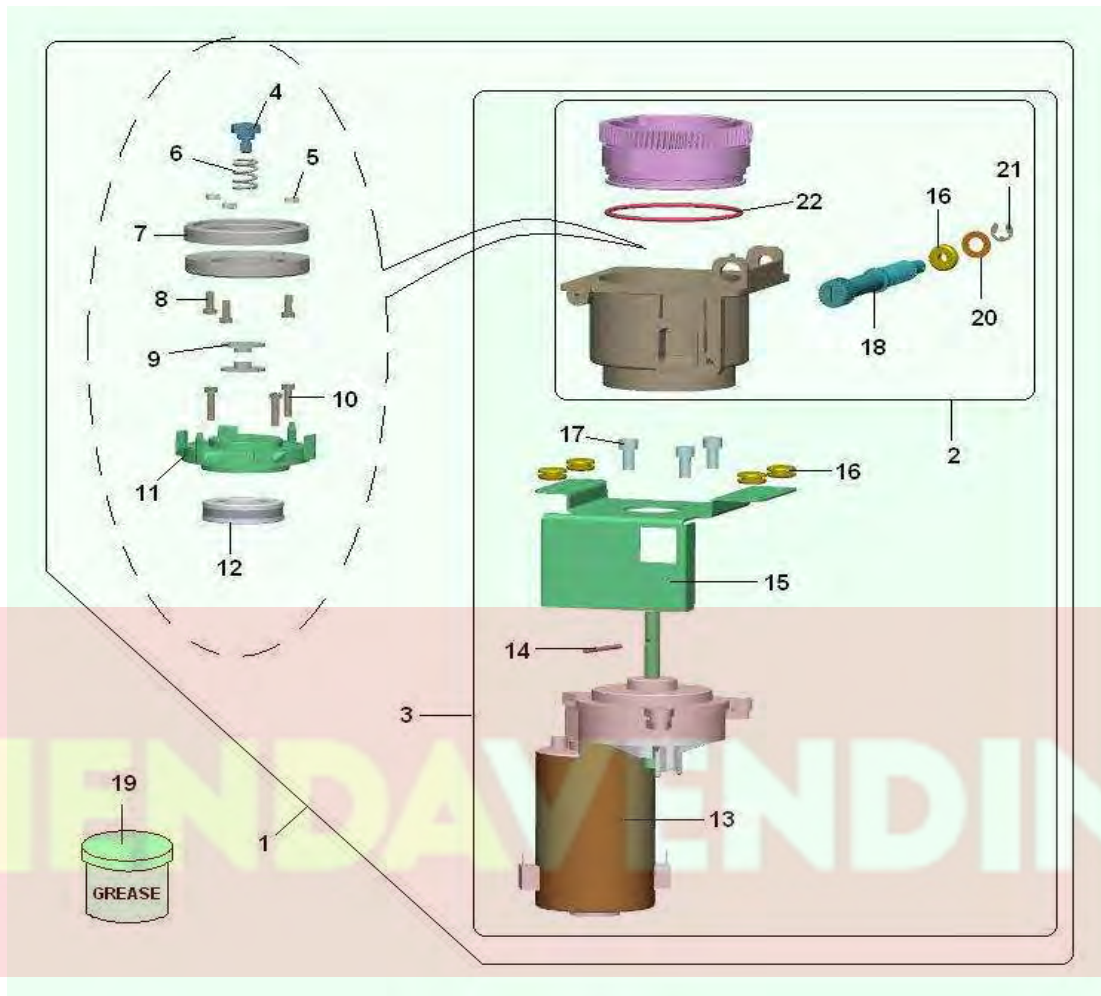

MOLINO MOTOR VERTICAL

Nr. ▲	Código de producto ◇	descripción ◇
1	86001310-03	conj molino ametek 12 dent
2	43018910-01	conj. cámara de molino
3	41038520	kit molinillo café 24V Ametek
4	19059021	tornillo resorte mol.ametek
5	34102816	tuerca es. 4ma zin.
6	07020411	resorte de molinillo
7	18007326	muela molinillo dm64 12dientes
8	32060516	4MAX10 screw
9	19060411	bush with washerew
10	32060836	Cross headed screw 4MA*16 IX
11	13008211-02	soporte molinillo móvil
12	19059216	cojinete axial
13	20020616	24VDC grinder Ametek gearmotor
14	12017411	alambre D3x30
15	01586921	Grinder Ametek support
16	23004086	cable damper(6*15 - rubber)able
17	32135316	MA6X12 cross-headed embedded hexagon Zn screw
18	05134715	sujetador regulac.muela
19	43028311	caja gr.alimentar 40g
20	35168826	flat washer D.8,4*15,5*1,2
21	37001116	anillo seeger Ø 6
22	36211316	OR 3262 nbr 70 sh