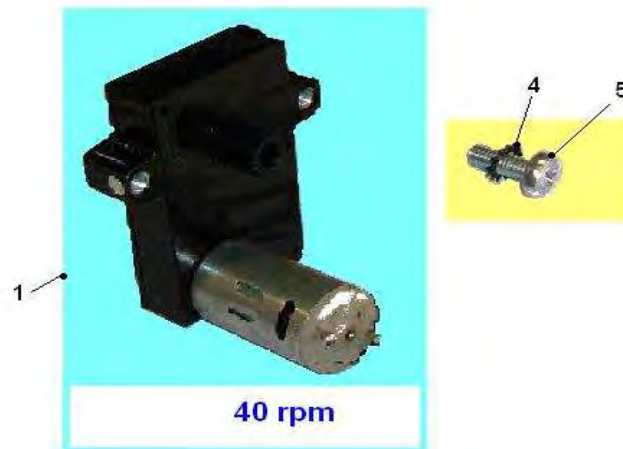

MOTORREDUCTORES

Nr. ▲	Codigo de producto ◇	descripcion ◇
1	20016916-02	motoreductor 24vdc 40g/m s/c
2	20017016-02	motorreductor 24vdc 100g/m s/c
4	35160516	arandela dent.Ø 6,2
5	32130616	tornillo tc dm.10 6ma x 16