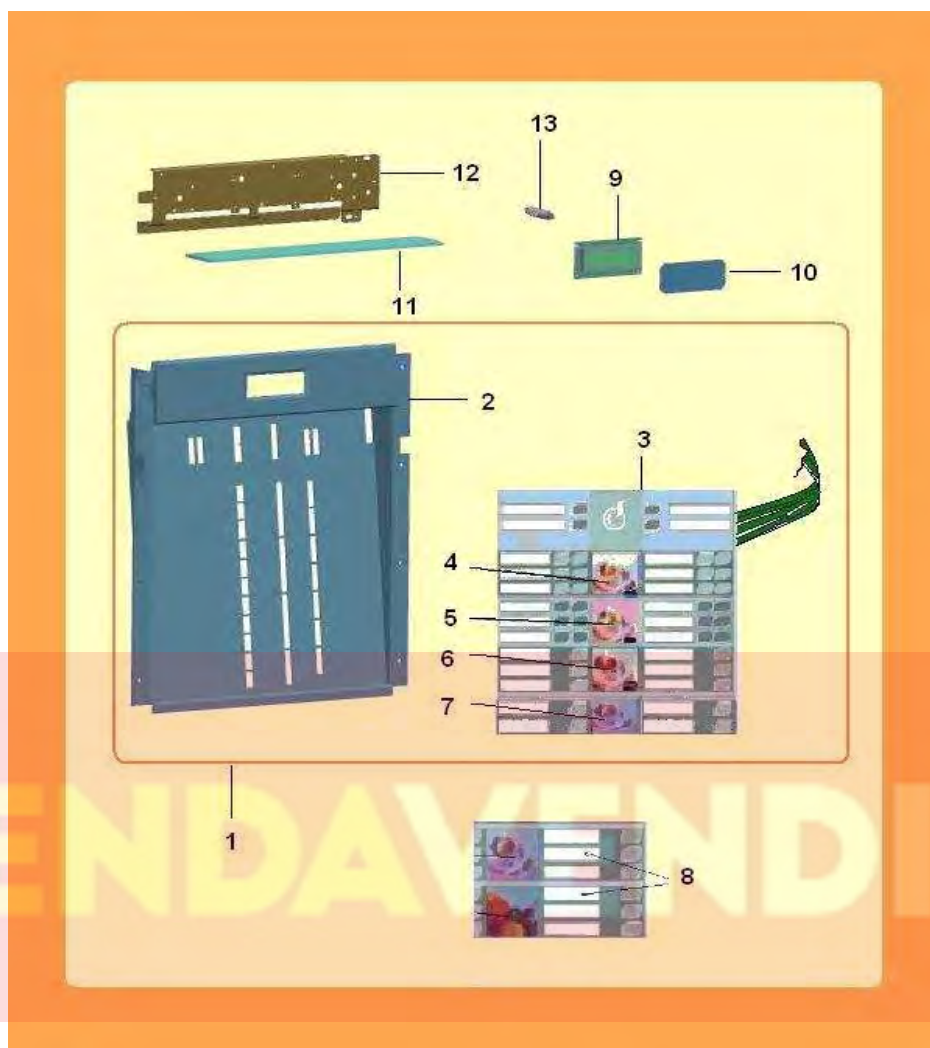

DISPLAY Y BOTONERA

Nr. ▲	Codigo de producto ◇	descripción ◇
1	30088842	Graph.ant. keypad assy no pict
2	05115875	soporte botonera
3	30081461	teclado Antares s/cuadricromía
4	30088911	cuadr.café espresso An/Si/Or
5	30088931	cuadr.café soluble An/Si/Or
6	30088941	cuadr.chocolate An/Si/Or
7	30088921	cuadr. té de limón An/Si/Or
8	30081921	tarjeta plata restiling
9	26027122-01	display 2x16 blanco circ.
10	05099015	proteccion transparente di
11	05105525	opalina neon orion
12	01484511-02	display/neon support for Sirio
13	33065946	distanc. x display L.12