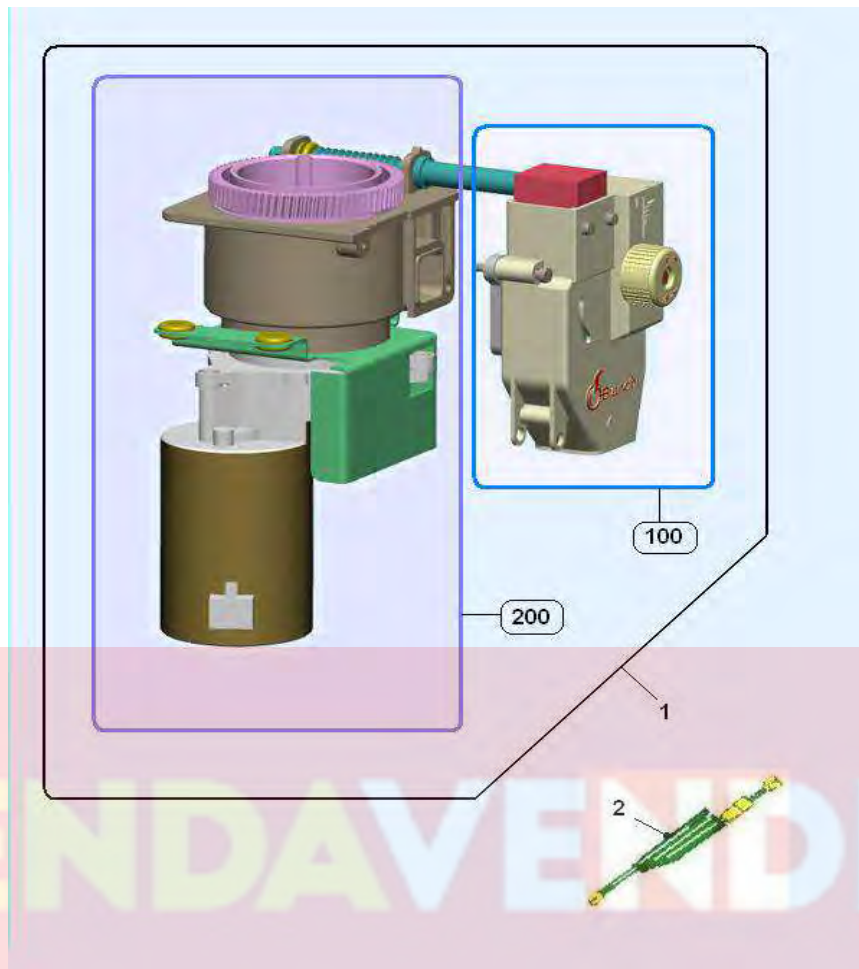

MOLINILLO Y DOSIFICADOR

Nr. ▲	Codigo de producto ◇	descripcion ◇
1	96057610-02	ametek 12teeth grinder+doser
2	22126622	AMETEK FAST 4,8 grinder motor protection
100	1873	CONJ. DOSIFICADOR CAFE (964)
200	246	C/O MOLINILLO MOTOR VERT. (29)