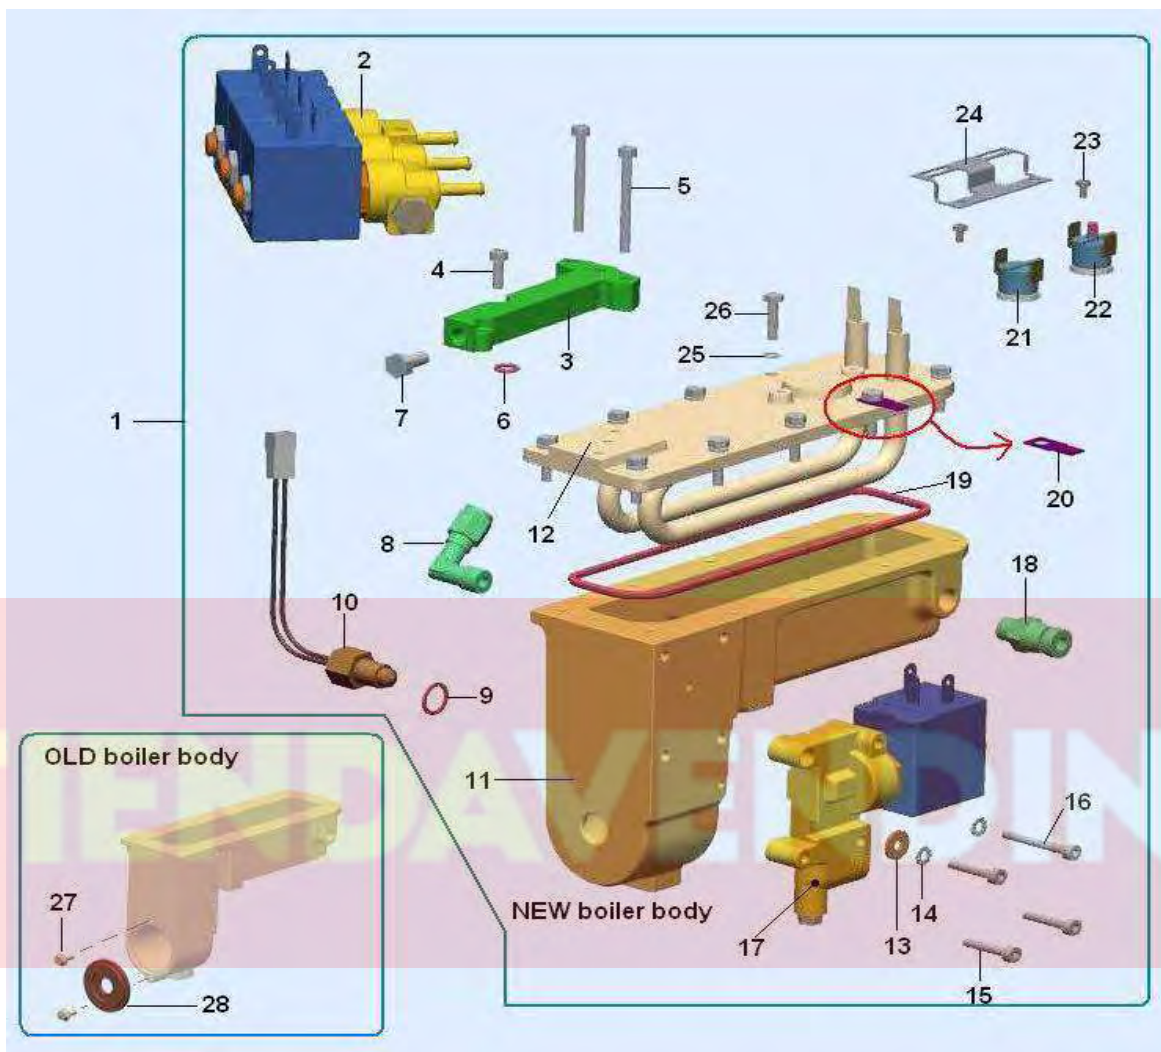

## TOLVA DE CAFÉ

Nr. ▲	Codigo de producto ◇	descripcion ◇
1	05235310	3,5kg coffee canister assy
2	05232815M37	tapa tolva cafe capac 3,5kg
3	05232715-01M16	tolva cafe capacidad 3,5kg
4	01228311	parada arresto cafe
5	00112050	pestanda para contenidor cafe
6	01782431	BV972/952ANE29 beans cont.supp
7	32010736	4,0X20 UNI9707 tapping screw
8	19043521	sujetador
100	811	C/O MOLINO-DOSIFICADOR (404)

# COMPONENTES DE CALDERA

Nr. ▲	Código de producto ◇	descripción ◇
1	85003110-02	boiler assembly 3 el-valv
2	25021516-01	el-valv GR-3 2vias24VDC D=2mm
3	19059411-01	distancial electroválvulas
4	32065416	tornillo 4x12
5	32068416	4 MA X 40 ZNB screw
6	36350116	O-Ring 2025
7	32125336	6 MA X 12 IX screw
8	04035326	codo art.237 6-1/8
9	18002516	guarnic. rame d.10
10	26050826-01	sensor de temp. con NTC+conect
11	13008021-02	espresso boiler body
12	29004312-01	resistencia inox
13	35157616	arandela plana ø 4,3 ac.
14	35160316	arandela dent.d.4,2
15	32067916	TCEI 4MAX20 tuerca
16	32068216	4MAX30 tuerca
17	25020856	electrovalvula 3 vie 24v dc
18	04040316	valvula de descarga + or 1
19	05143815	guarnic. caldera expreso
20	23020626	lengüeta macho 6.3x0.8
21	25020516	clixon a apert rap ty6o 11
22	25020616-01	clixon a rearme man. ty6or
23	32025116	tornillo tc 3ma x 5 zin.
24	01599411-02	Thermoregulator spring
25	35153426	arandela elast.d.4,3 ix.
26	32055536	tornillo te 4ma x 16 ix.
27	32050516	tornillo 4 MAX10 c/r zin
28	18007011	arandela freno piston ot58