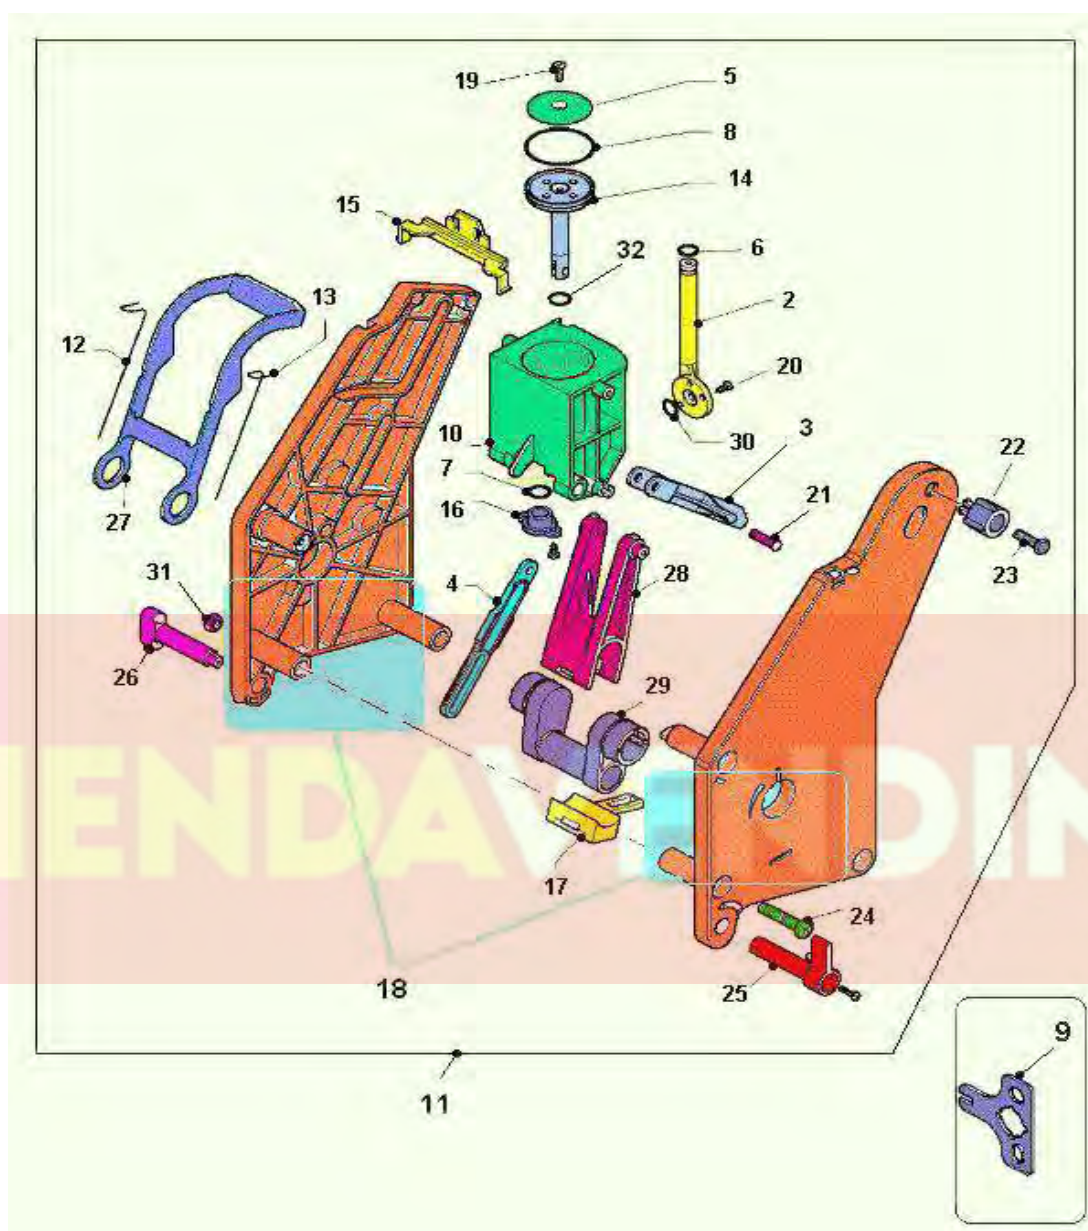

GRUPO DE CAFÉ PLASTICO

Nr. ▲	Codigo de producto ◇	descripción ◇
2	05106815-01	tubito para vaso
3	05148315	vara de filtro
4	05107415	brazo de traccion
5	16012021	filtro x grupo cafe
6	36351316	guarn.X-ring pip.gr.cafè
7	36211916	guarnic. OR 2037 viton
8	36363116	Joint 2118 SH70 VITON
9	01475411-01	llave para rotacion grupo
10	05106615-01	vaso
11	95007420-02	conj. grupo cafe plastico
12	07017911	resorte derecha
13	07017921	resorte izquierda
14	05161215	eje expulsión gr. café
15	05133515	distanciales
16	05106715	anillo para vaso
17	05107215	estribo
18	43123910-01	conj espalda delantera/trasera
19	32035236	tornillo tsp 3ma x 6 ix.
20	32222827	Blunt self-threaded screw 2,9x9,5
21	05107515	brazo de traccion
22	05109515	sujetador
23	32090636	tornillo te 5ma x 18 ix.
24	32060936	tornillo tc 4ma x 20 ix.
25	05107815	leva de bloqueo
26	05107915	brazo de bloqueo
27	05107015	espatula
28	05107115	biella
29	05107615	manija
30	36210916	guarnic. OR 2021 viton
31	34110316	tuerca autobl.5ma zin.
32	36212716	Joint 3037 SH70 VITON