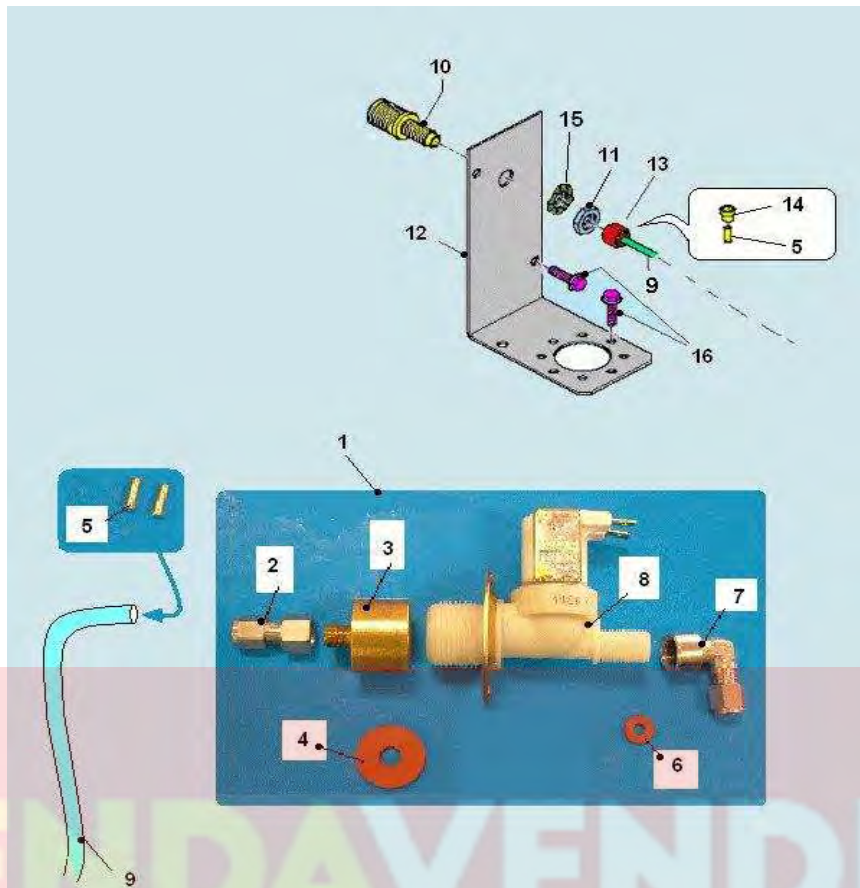

ELECTROVALVULA ENTRADA DE AGUA

Nr. ▲	Codigo de producto ◇	descripción ◇
1	25019180	electrovalve std. assy support
10	04040716	codo directo 1/8 - 3/8
11	04014131	tuerca es.1/8 gas.
12	01525111-04	OR-SI-ANT e.v. support plate
13	04035626	tuerca para codo orient
14	19046526	anillo de refuerzo. art.24
15	35160716	washerODE
15,9	09085423	tubo teflon d4x6
16	32187216	tornillo TE M5x8
2	04035536	Straight female connection 1/8GAS.A234
3	04000131	curva 3/4 GF 1/8 gm
4	05111016	guarnic. plana al silicona
5	19004326	anillo de refuerzo.art.247
6	05111026	arandela
7	04036846	codo orient.6-1/4 A-235
8	25000146	electroválv.ingr. agua 24VDC