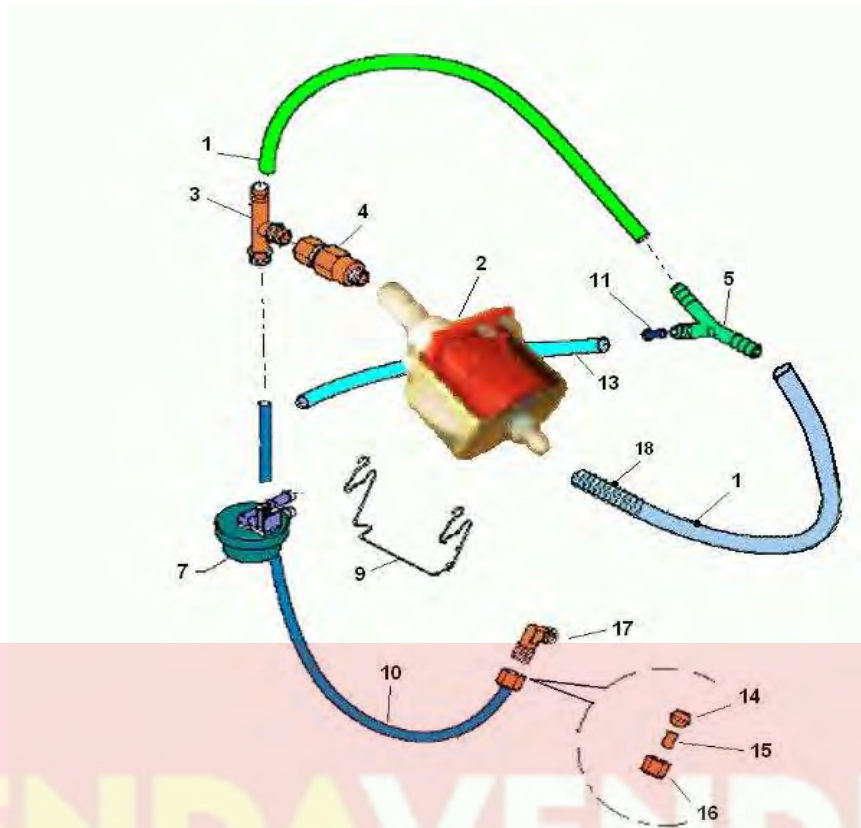

BOMBA Y CONTADOR VOLUMETRICO

Nr. ▲	Codigo de producto ◇	descripción ◇
1	09029763-01	tubo silicon 5x9 transparente
2	27003316	electrobomb ulka ex5 230V-50Hz
3	04040916-01	valvula de seguridad
4	04041016	valvula de no retorno
5	05240015M00	racorde 3 vie D.exterior 9 mm
7	24012116	contador volumetrico
9	07016416-01	suporte pompa
10	09085423	tubo teflon d4x6
11	05102215	reduccion
11	05102225	brown mixing chambersy
13	09087823-02	brown sez silicon pipe 5x9
14	19046526	anillo de refuerzo. art.24
15	19004326	anillo de refuerzo.art.247
16	04035626	tuerca para codo orient
17	04034616	turning elbow connection
18	07017711	resorte serpentina te