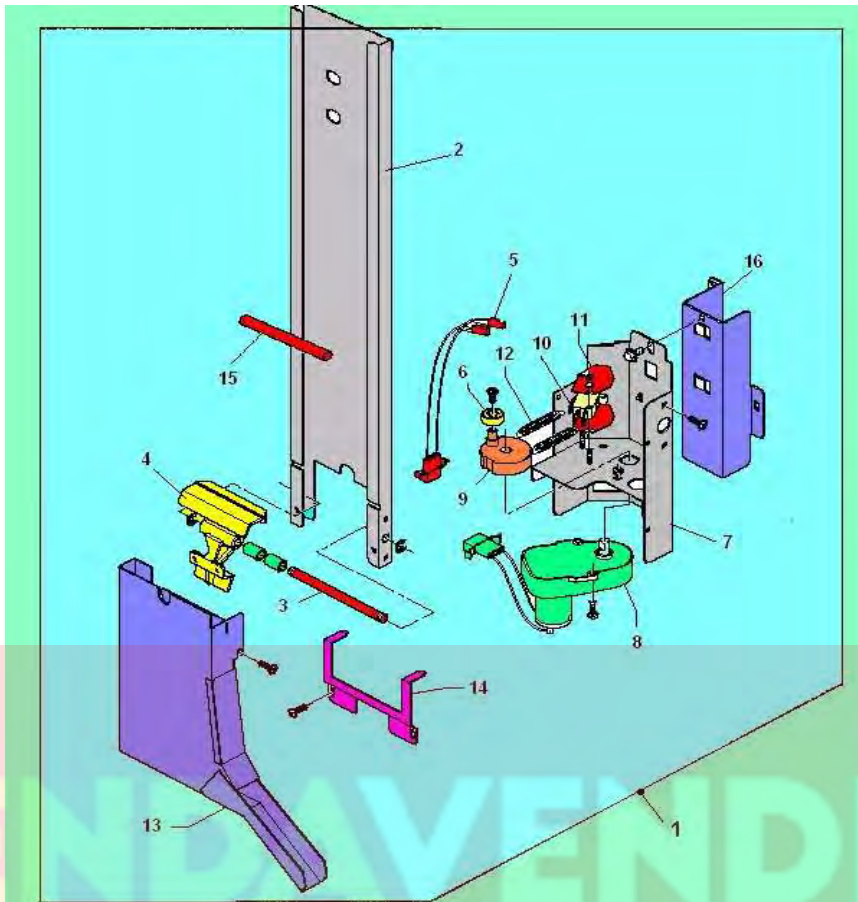

COMPONENTES PALETERO

Nr. ▲	Codigo de producto ◇	descripcion ◇
1	91006710	antares spoon dispenser assy 90mm
2	01801011	L=90 spoons container
3	12014911	eje x paletina
4	05103915-01M37	spoon ejector brown
5	22123212	cableado BT micro paletine
6	05104915	rueda para cama paletinas
7	01592112-02	ANT. spoons dispenser frame as
8	20022016-01	motoreductor 24VDC 12RPM 100V
9	05104015	cama micro paletinas orion
10	26005126	micro con rueda xgm281s20
11	08004111	aislante micro
12	07017211	resorte para expulsor pale
13	01600312-01	conj. tobogan paletinas
14	01487921	escuadra correccion espuls
15	12004611-02	peso para paletinas
16	01707111	spoon dispenser supportt assy