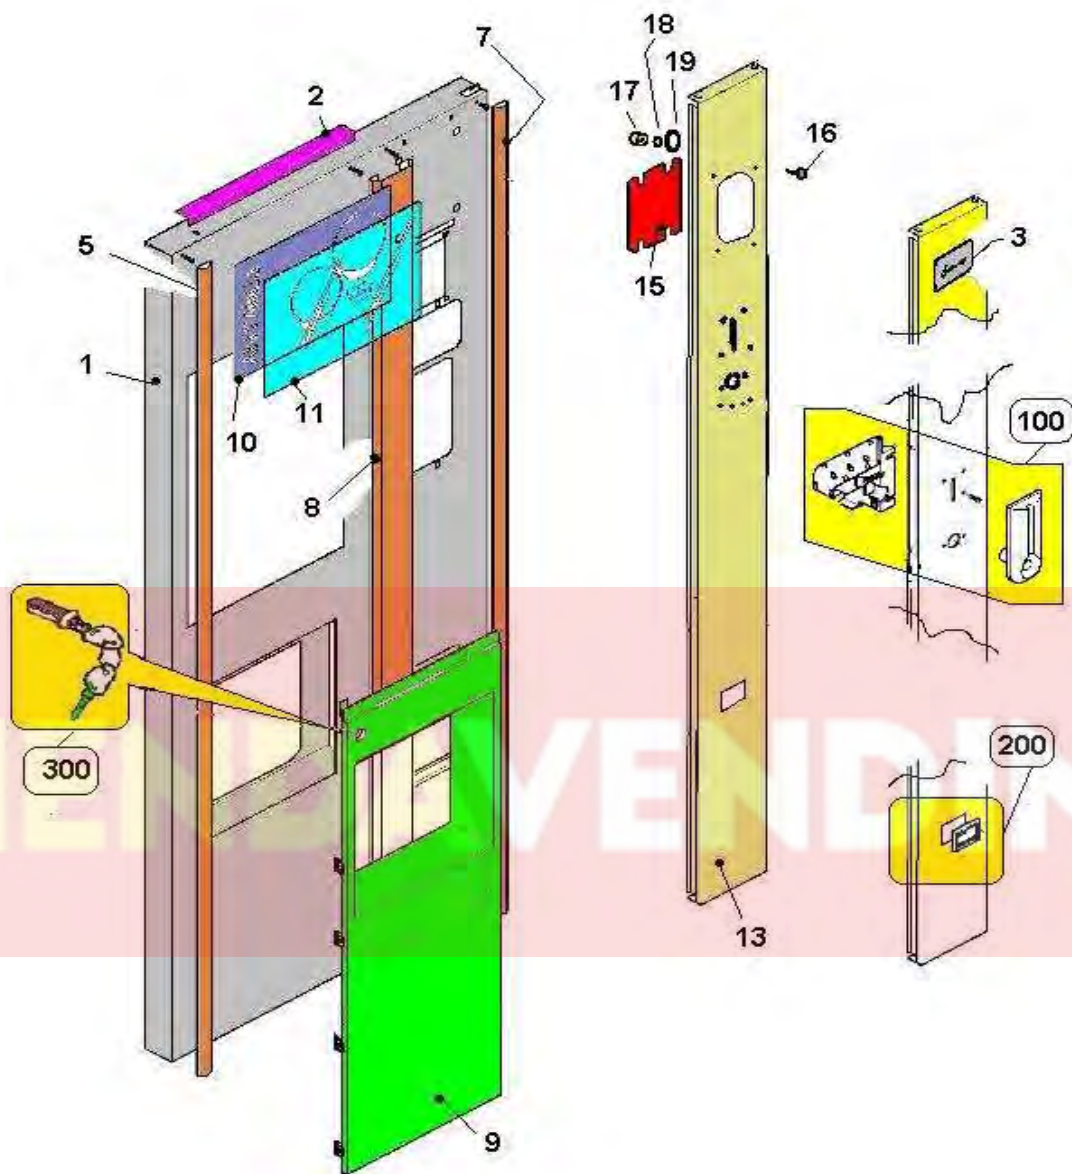

PUERTA LADO FRONTAL

Nr. ▲	Codigo de producto ◇	descripción ◇
1	01664012-02L30	Ant.dec graphite door assy
2	01448012L27	conj. escuadra super,para
2	01448012L28	support plate assy(light blue)es
2	01448012L30	conj. escuadra super,para
3	30093911	Bianchi Vending Machines logoures
5	01590721	proteccion izquierdo
7	01590821	proteccion derecho
8	01663621	antares central profile.E5S
9	05118475	marco vano erogacion
10	30081521	lamina frontal
10	43050811	Ant R/L cup image front tablet
11	05122811	plexiglass transparente te
13	01630222L30	Graph.panel for coin introd.frame
15	01806311	reinforcement plate for M/S hole
16	00109356	special screw M3TT
17	34110116	tuerca autobl.3ma zin.
18	35160216	arandela dent.d.3,2
19	35157616	arandela plana ø 4,3 ac.
100	235	ENTRADA MONEDAS CON BOTONERA PARA VEGA ESCLAVA (81)
200	1057	MONEDERO Y CAJA MONEDAS (487)
300	347	CERRADURA (84)