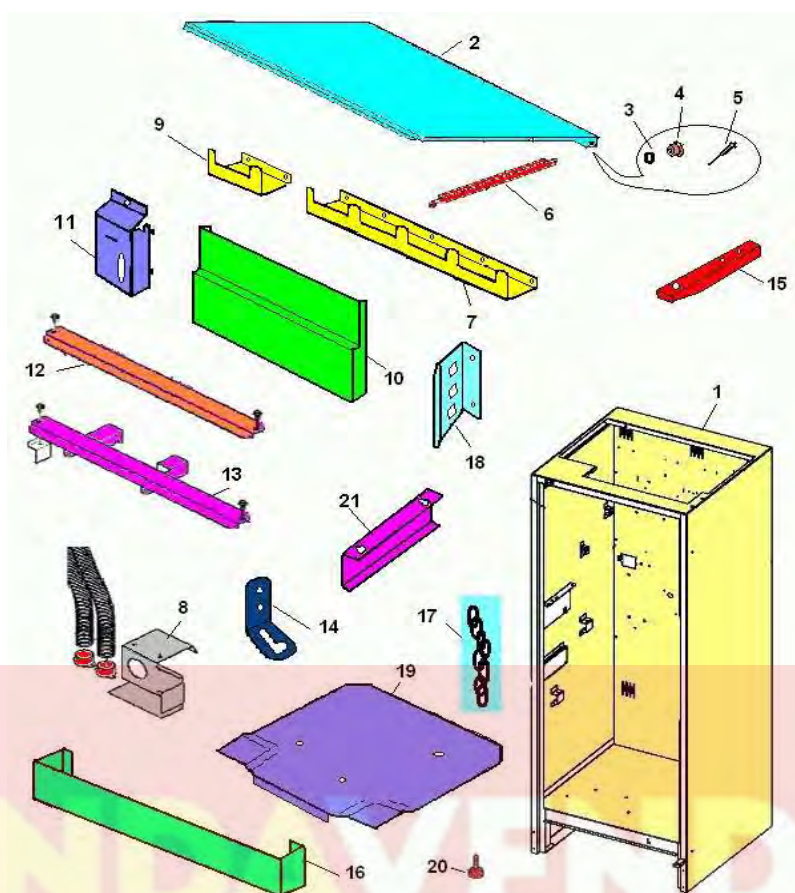

MUEBLE Y COMPLEMENTOS

Nr. ▲	Codigo de producto ◇	descripción ◇
1	01799322L30	BV951 E-S-F graph.cabinet assy
2	01661612L30	ANT.DEC Graph.door assyer
3	05158215	rivet bush 14*75y grate(graph.)
4	19054411	arandela de remache
5	33050126	remache 3,2x8
6	01661711	Antares dec. door support rod
7	01672911-01	ANT. E5S 4 canisters support
8	01659711	Antares dec. aspirator support
9	01661411	ANT. dec. sugar canister supp
10	01662111-02	ANT-E5S power board cover
11	01809511	Water tray cover
12	01660611-03	Antares E5S upper crossbar
13	01660712	Antares E5S lower crossbar
14	01675511-01	Drain pipe guide (antar)sirio graph.
15	12047011	plate for 951 hingeer
16	01668111	Antares dec. skirting board
17	19048161	chain L.250 (n. 19 links)
18	01799811	Connectors support plate BVM951
19	01787311-01	STD Antares bottom protection
20	21057222	conj.pie regul M8x40 BVM971
21	01641211-01	Antares-IMQ cable RT cover