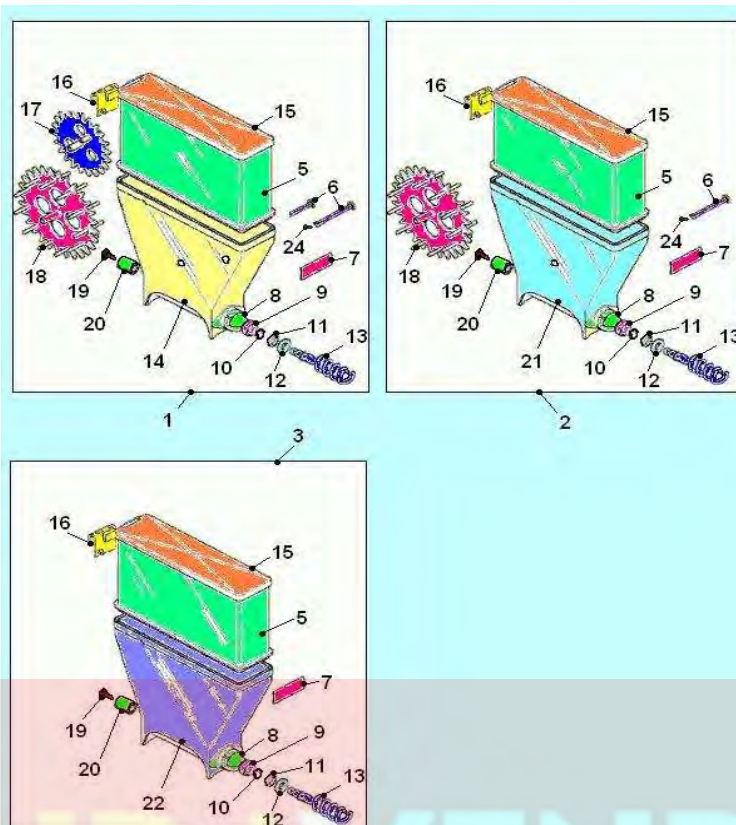

CONTENEDORES DE PRODUCTO

Nr.	Codigo de producto	descripcion
1	96035940-01	conj. tolva dosif.2/r pr 100mm
2	96035850-01	canister assy (1 wheel -100MM)m
3	96035740-01	Canister without wheel ext.100mm assy
5	05112735	tolva dosificadora sup.
6	05133115-01	eje para rueda
7	05113415	gancho cierre tolva
8	05158515-01	boca erog.caja dos.
9	05112535	auger pin bushing
10	36200616	Oring 15x2
11	36250016	guarnic. de 043
12	05113215	hebilla de sosten para sin
13	05124515	sinfin de extraccion
14	05158615-02	Lower product canister 2wheels
15	05112915	cobertura tolva
16	05113015	gancho apoyo tolva
17	05112315	rueda dent. secundaria
18	05112215-02	rueda dent. principal
19	32222916	tornillo autorroscante 2,9
20	05113315	acoplador para sinfin
21	05158625-02	1W Lower dispenser canister
22	05158635-01	Lower canister w/out wheely grate(graph.)
24	05160215	wedge for canister pivotr