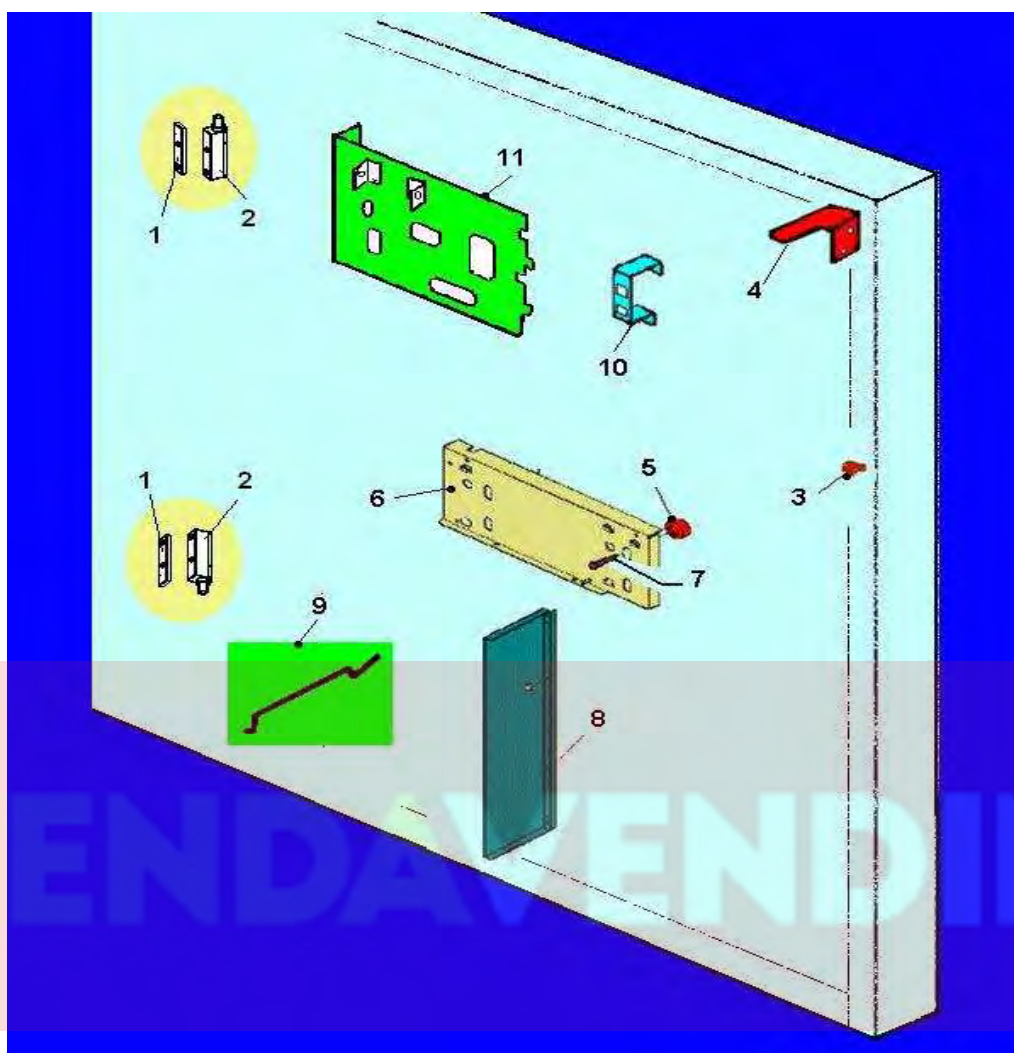

## PUERTA LADO INTERNO

Nr. ▲	Codigo de producto ◇	descripcion ◇
1	01859411	BV9 hinge spacer plate
2	21011042	BV971 IVS hinge guide assy
3	00104883	paragolpes
4	01510511	Antares safety switch support
5	19055611	distanc. x soporte desenga
6	01607011-02	Cup dispencer support
7	32091016	tornillo te 5ma x 30
8	01808611	Coin box protection panel
9	12015811	door roder
10	01641411	ANT-IMQ service button support
11	01641321	Antar.troll cpu board cover