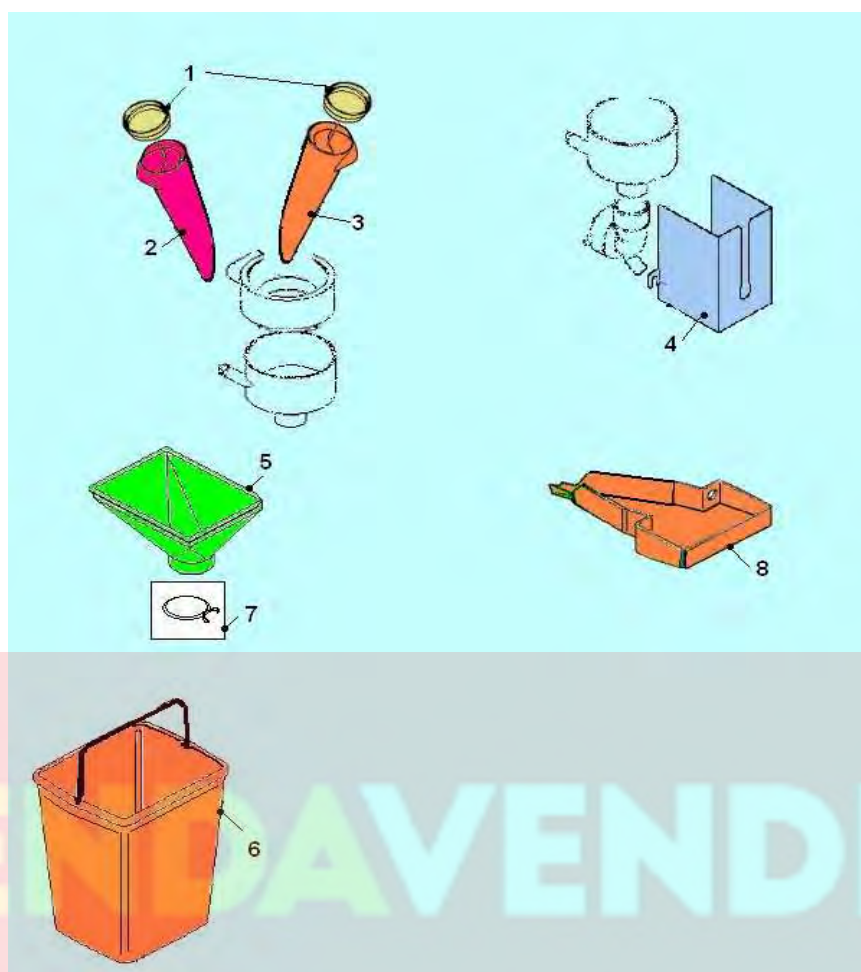

COMPLEMENTOS

Nr. ▲	Codigo de producto ◇	descripción ◇
1	05160415-02M37	tapa color marron
2	05160625	embudo polvo izquierda maron
3	05160635	embudo polvo derecha maron
4	01601111-03	heating chamber coversy
5	05090615-01M37	embudo para hondos marron
6	05137316	balde reforzado
7	21056016-01	waste coffee bag spring d 68mm
8	05117515M37	recipiente sop.batidor 3