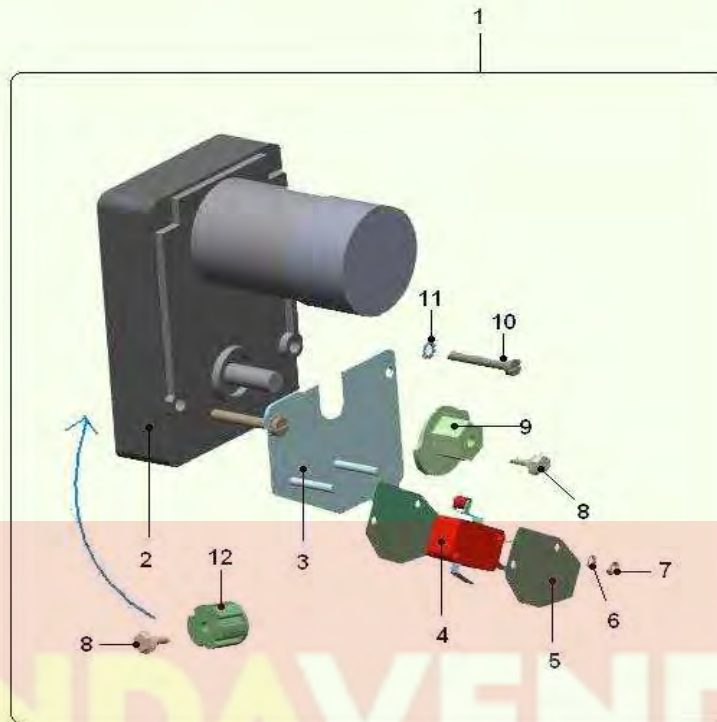

MOTORREDUCTOR GRUPO CAFÉ

Nr. ▲	Codigo de producto ◇	descripción ◇
1	20016810-03	junt.motoreductor sin cabl.24V
2	20014946-02	24VDC12rpm cof.group gearmotor w/out cable
3	01484212	estribo
4	26005126	micro con rueda xgm281s20
5	08004111	aislante micro
6	35160216	arandela dent.d.3,2
7	34102716	tuerca es.M3
8	32050516	tornillo 4 MAX10 c/r zin
9	05110915-01M09	cama rotacion grupo negro
10	32061016	tornillo TC M4x25
11	35160316	arandela dent.d.4,2
12	41081216