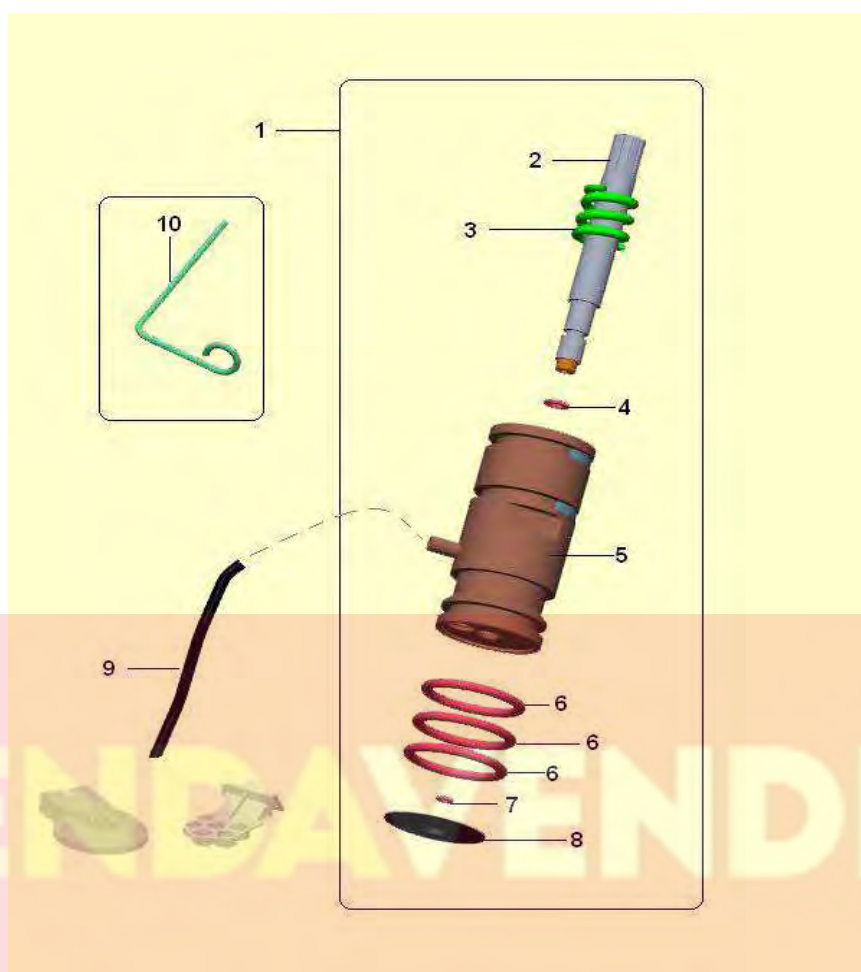

CONJUNTO PISTON

Nr. ▲	Codigo de producto ◇	descripción ◇
1	05138130-01	junt.piston grupo café
2	05107725	sujetador para filtro pist
3	07017611-01	muelle para piston
4	36210916	guarnic. OR 2021 viton
5	05148032-01	piston grupo bianchi
6	36211816	guarnic. OR 4112 viton
7	36212116	guarnic. OR 2010 viton
8	16014812	conj. filtro
9	09087873-02	tubo silicon marron 3x6
10	07017511	eje frena piston