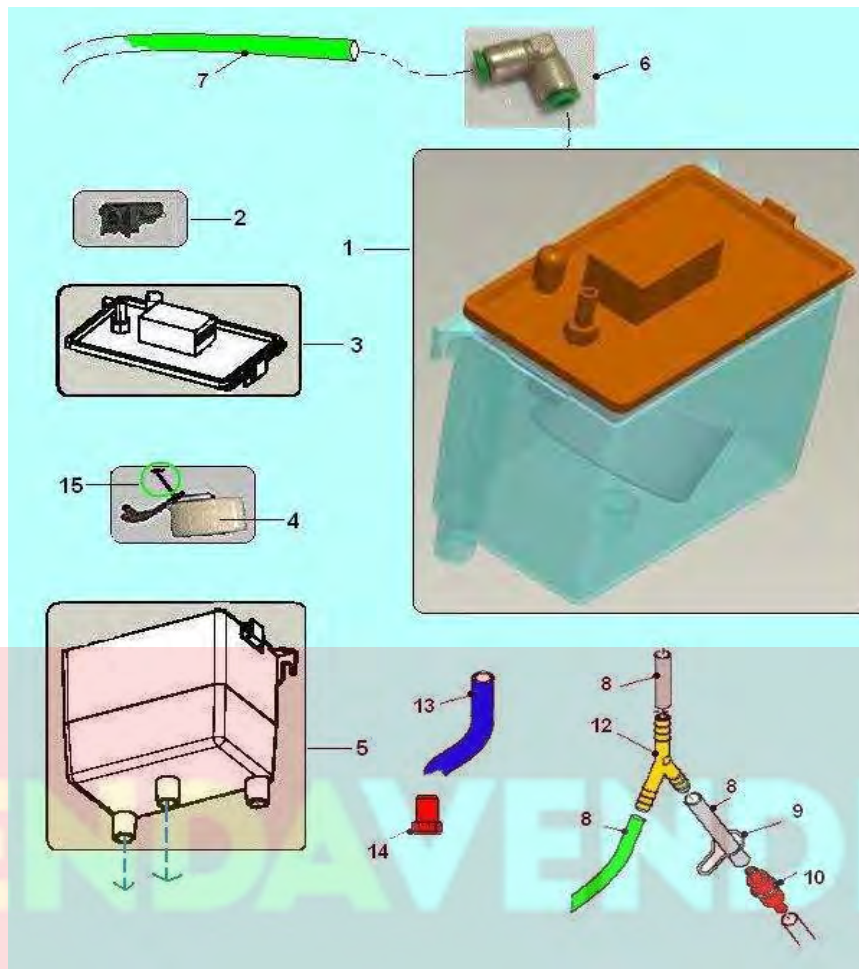

VASO ENTRADA DE AGUA

Nr. ▲	Codigo de producto ◇	descripcion ◇
1	93012030	air break assy w/micro SW
2	43025216	Micro SW1 plate X 9301203
3	43000916	floater+support for 93012010air-break
4	43001016-01	tapa de pileta
5	43001116	tank for 93012010 airbreakr-break