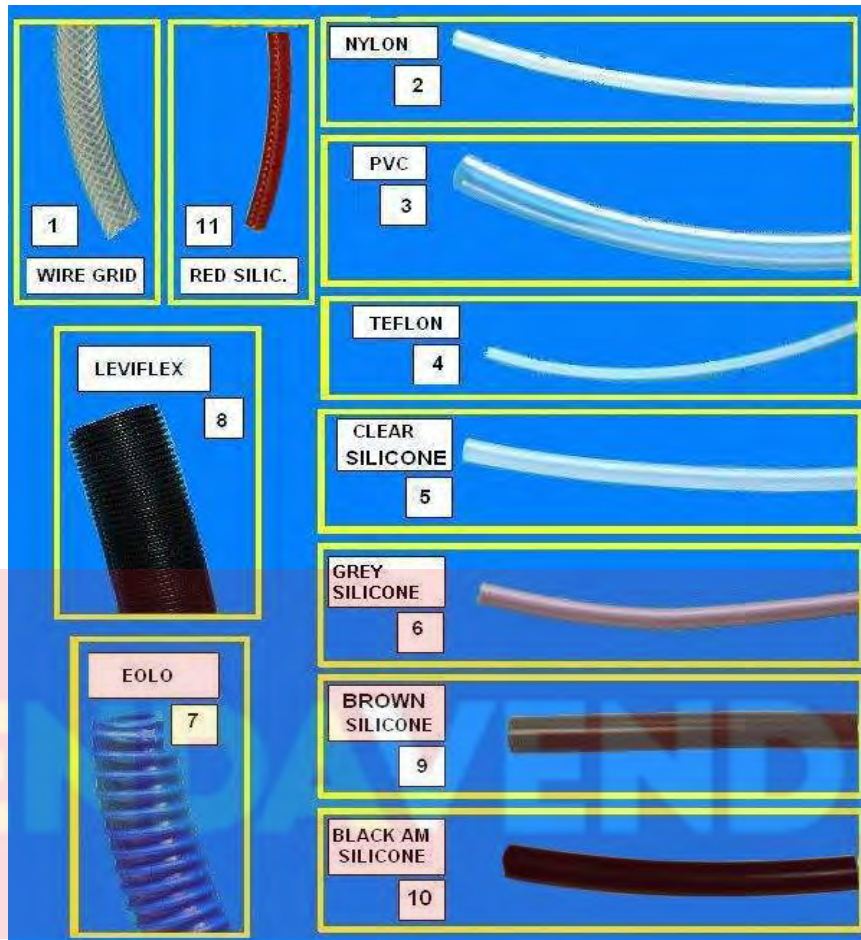

DISPOSICION DE TUBOS

Nr. ▲	Codigo de producto ◇	descripción ◇
1	09094613	10x15 pipeown
2	09009813	tubo nylon 8x10
3	09027623	tb PVC crist.sz.12x16
3	09027663	tubo PVC 14x18
3	09027643	14X17 PVC pipe
3	09027653	tubo pvc cristallo 20x26
4	09085413	tubo teflon DM. 4X2
4	09085423	tubo teflon d4x6
5	09029763-01	tubo silicon 5x9 transparente
5	09036091	tubo silicona transp. 5x11
5	09037141	tb sil.4x6 l.1000
5	09038361	tb sil.6x9 L.1000
5	09029723-01	transparent 8x11 silicone pipe
5	09029753-01	8x12 silicone transp.pipe
6	09087823	tubo silicón 5x9 gris
6	09087833	grey silicon pipe 6x9
7	09092811	Tubo EOLO sz 30x35
8	09031113	tb leviflex sz.28x33
8	09031133	tubo leviflex 40x46
9	09087823-02	brown sez silicon pipe 5x9
9	09087873-02	tubo silicon marron 3x6
9	09087843-02	tubo silicon marron 7x11
10	09087873M57	black am 3x6 silicon pipe
10	09087823M57	5x9 silicon pipe black am
10	09087843M57	7x11 black AM silicone pipe
11	09105713	Boiler braided tubing