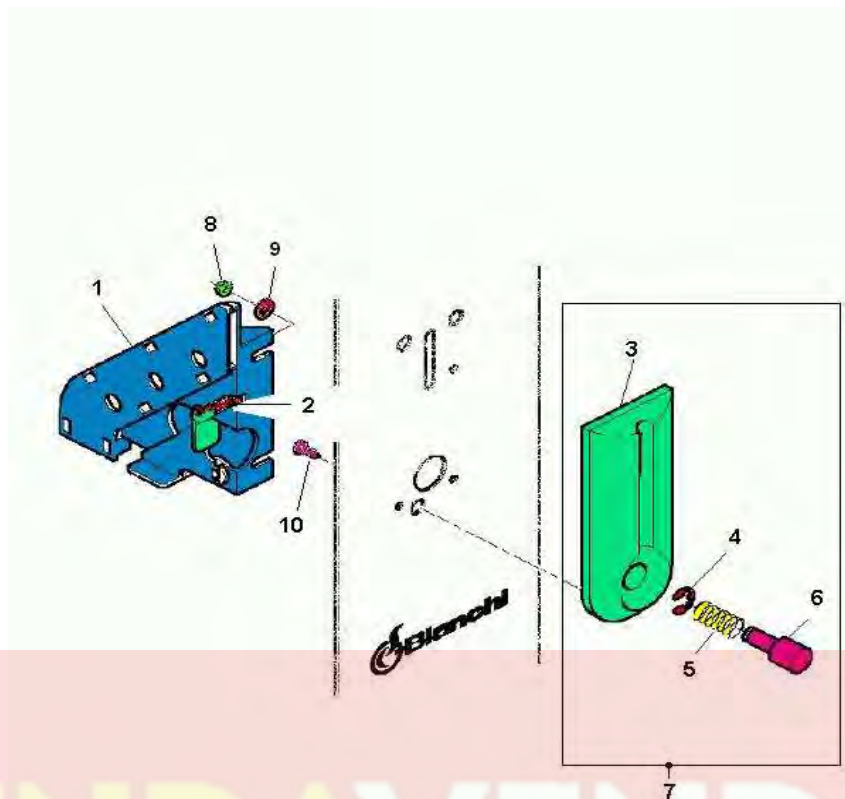

ENTRADA MONEDAS

Nr. ▲	Codigo de producto ◇	descripción ◇
1	05094212-01	conj. canal monedas
2	07012411	resorte de canal monedas
3	05104565-01	marco introd.moneda (L.33)
3	05104525-01	marco introd.moneda (L 3,3)
3	05104535	coin slot tab red
3	05104555-01	coin introd. frame grey
4	37001316	anillo de segurud.
5	00020973	muelle
6	05104415	pulsante recupero monedas
6	05104425	pulsante recupero monedas
6	05104435	pulsante recupero monedas
6	05104445	pulsante recupero monedas
6	05104455	pulsador
7	05108120	conj. masc. introd. mon. negro
7	05108150	black coin introd.frame
7	05108160	conj.mascara introd.mon
8	34115316	tuerca con arandela M4
9	35157616	arandela plana ø 4,3 ac.
10	32055216	tornillo te 4ma x 10 zin.