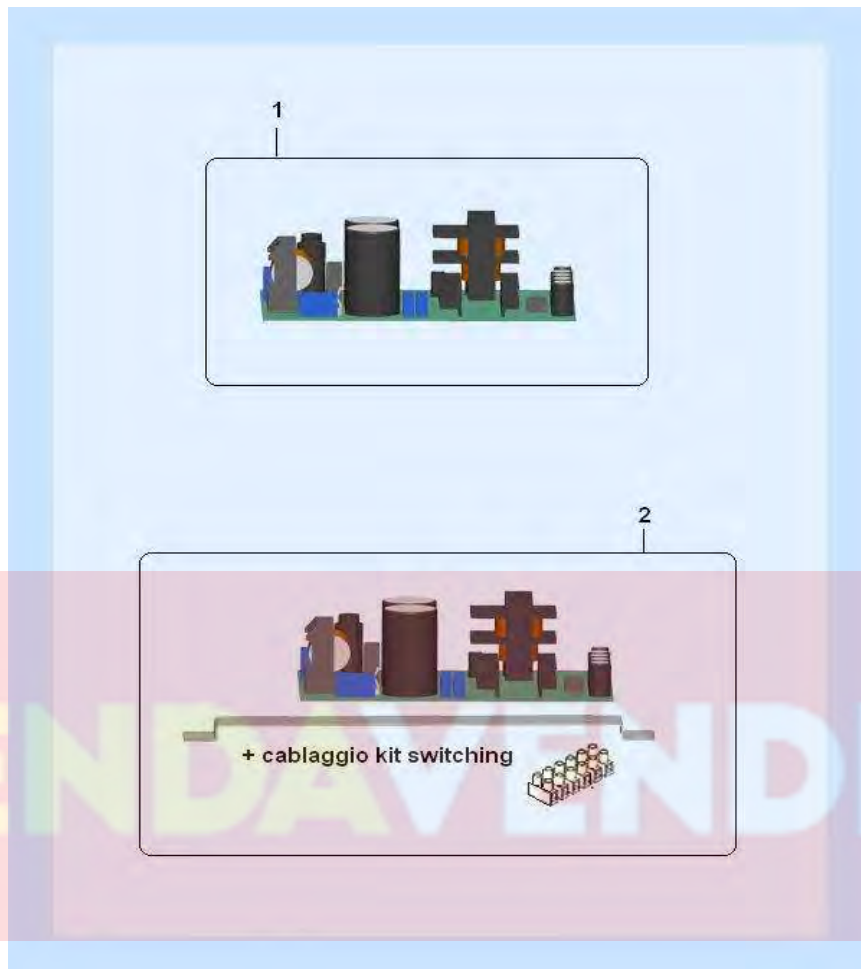

FUENTE ALIMENTACION SWITCHING

Nr. ▲	Codigo de producto ◇	descripción ◇
1	26048356-01	switch powersupply24V120W/360W