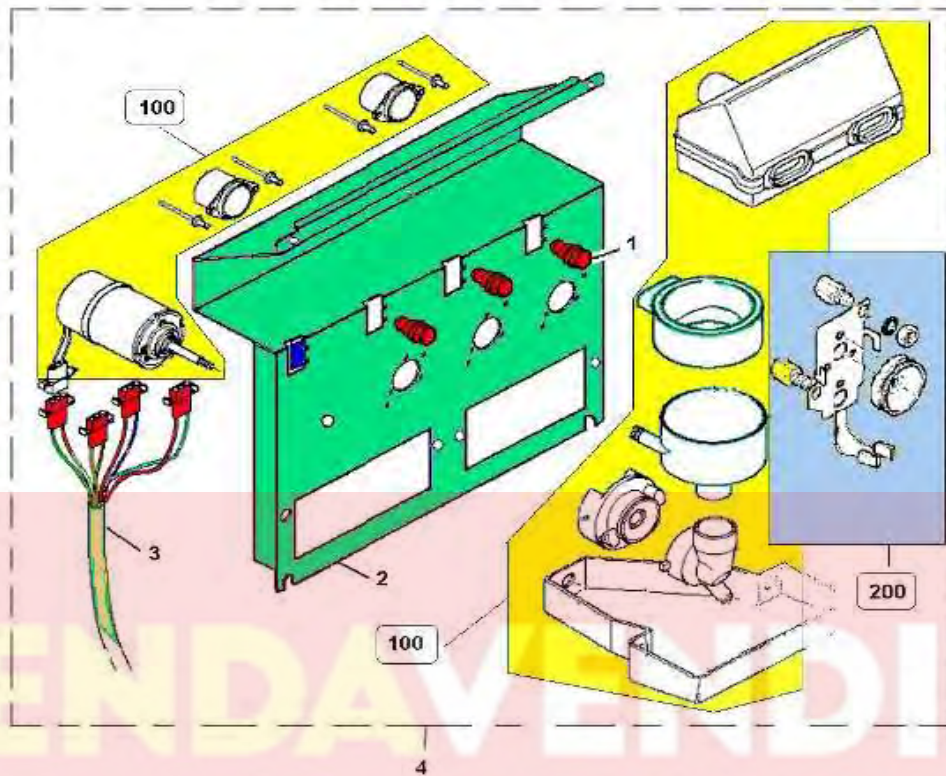

SOPORTE BATIDORES

Nr. ▲	Codigo de producto ◇	descripcion ◇
1	05132525	brown r. holder connec.for 3,5pipe
2	01660011-02	Antares E5S mixer supp. plate
3	22173212	bvm950mixer cablele
4	96055420	BVM951Es mixer support assygs)SirFB
100	807	COMPONENTES PARA MEZCLADORES (405)
200	808	MEZCLADORES - CAMARA PRE-CALENTADA