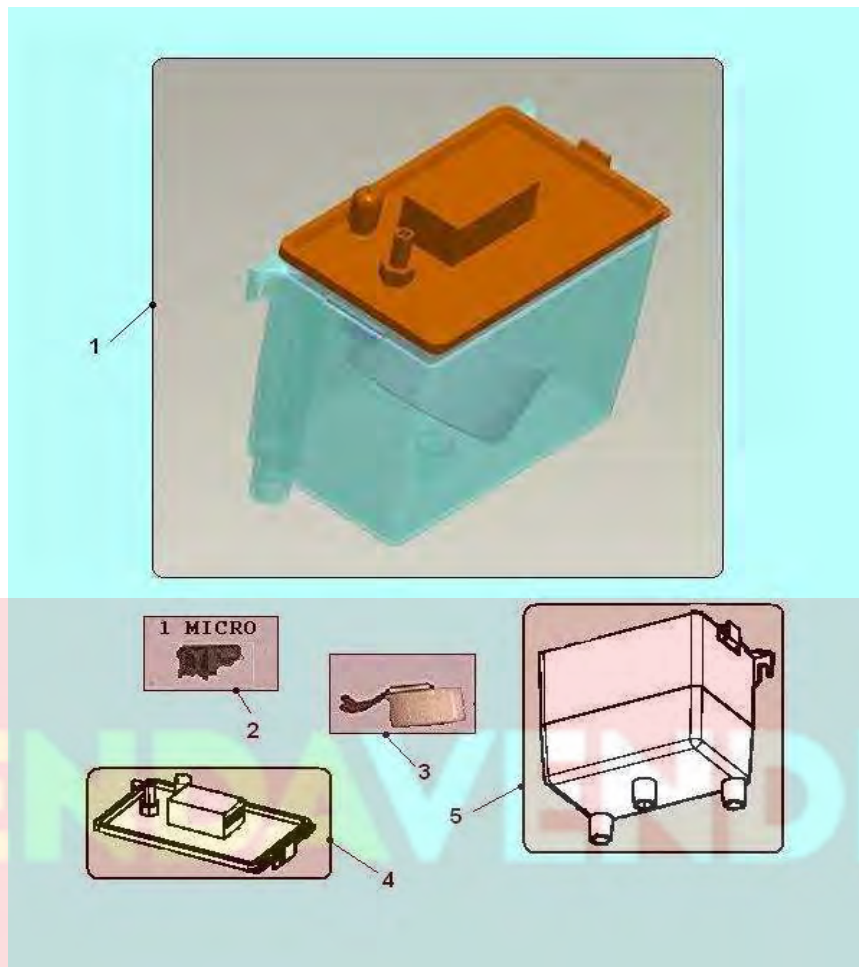

VASO ENTRADA DE AGUA 1 micro

Nr. ▲	Codigo de producto ◇	descripción ◇
1	93012030	air break assy w/micro SW
2	43025216	Micro SW1 plate X 9301203
3	43000916	floater+support for 93012010air-break
4	43001016-01	tapa de pileta
5	43001116	tank for 93012010 airbreakr-break