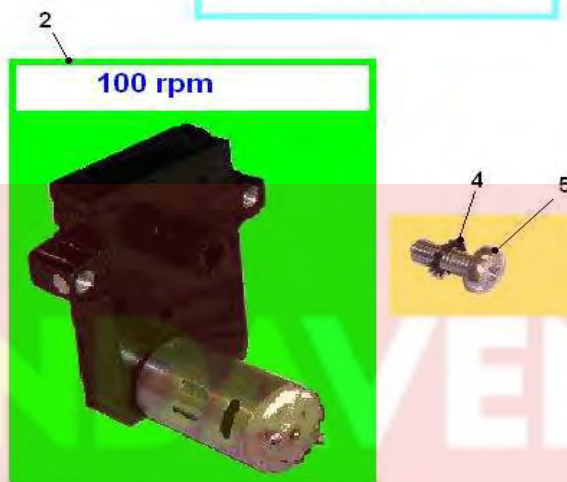

MOTORREDUCTORES

Nr. ▲	Codigo de producto ◇	descripcion ◇
1	20016916-02	motoreductor 24vdc 40g/m s/c
2	20017016-02	motorreductor 24vdc 100g/m s/c
4	35160516	arandela dent.Ø 6,2
5	32130616	tornillo tc dm.10 6ma x 16