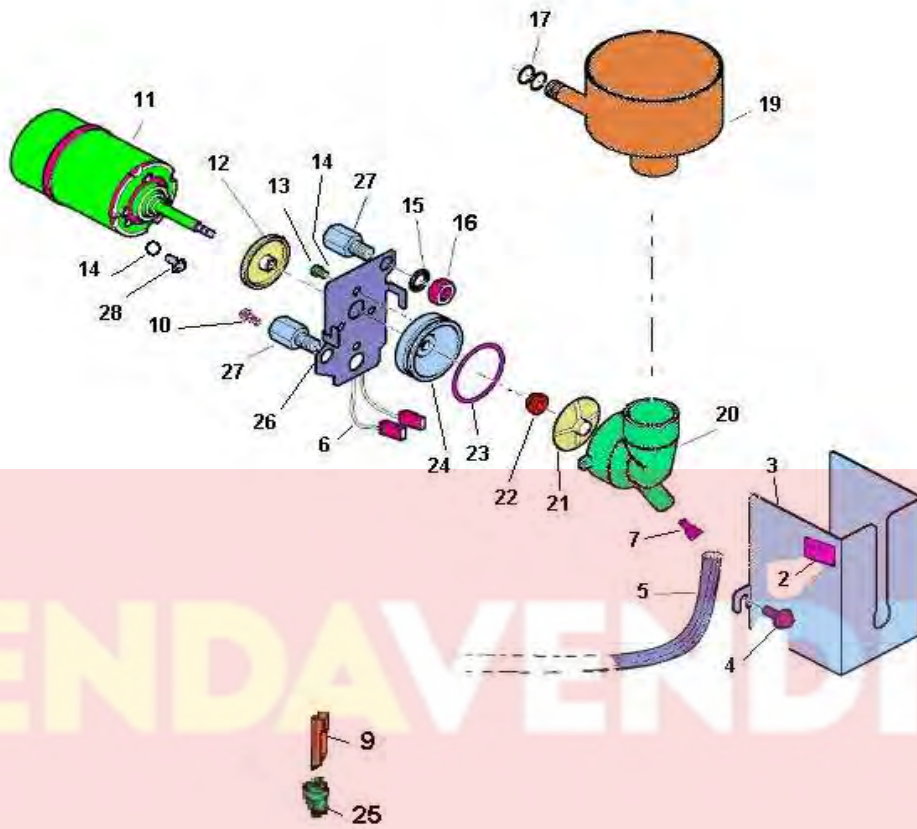

BATIDORES - CAMARA PRECALENTADA

TIENDA VENDING

Nr. ▲	Codigo de producto ◇	descripción ◇
2	30069411-01	temperat.safety sticker
3	01601111-03	heating chamber coversy
4	32227256	tornillo autorroscante 3,9
5	09087823	tubo silicón 5x9 gris
5	09087823-02	brown sez silicon pipe 5x9
6	29004216	resistencia 20W 24V
7	05102225	brown mixing chambersy
9	05099715-01	pico capillare L=48
10	32050516	tornillo 4 Mx10 c/r zin
11	20020016	motor para batidor 24 vdc
11	20020016-01	batidor 24V DC sin cable
12	05154015	disco proteccion
13	32060416	tornillo TC 4Mx8
14	35160316	arandela dent.d.4,2
15	35160616	arandela dent.d.8,3 br.
16	34103116	tuerca es. 8ma zin.
17	36203816	O-Ring 106 6,75/1,78
19	05113725	copa mezcla precalentad.
20	05137615	camara mezcla en verdon
21	05111825	girante copa precalentad.
22	36351215	guarnición Vseal verde
23	36212516	O-Ring 29,74x2,95 viton
24	19033441	mixer basegroup
25	05099615	anillo pico capillare
26	01123821	soporte copa paso 61,5
27	19056531-01	tuerca bloque L=26,5
28	32050416	tornillo m 4x8

TIENAVENDING