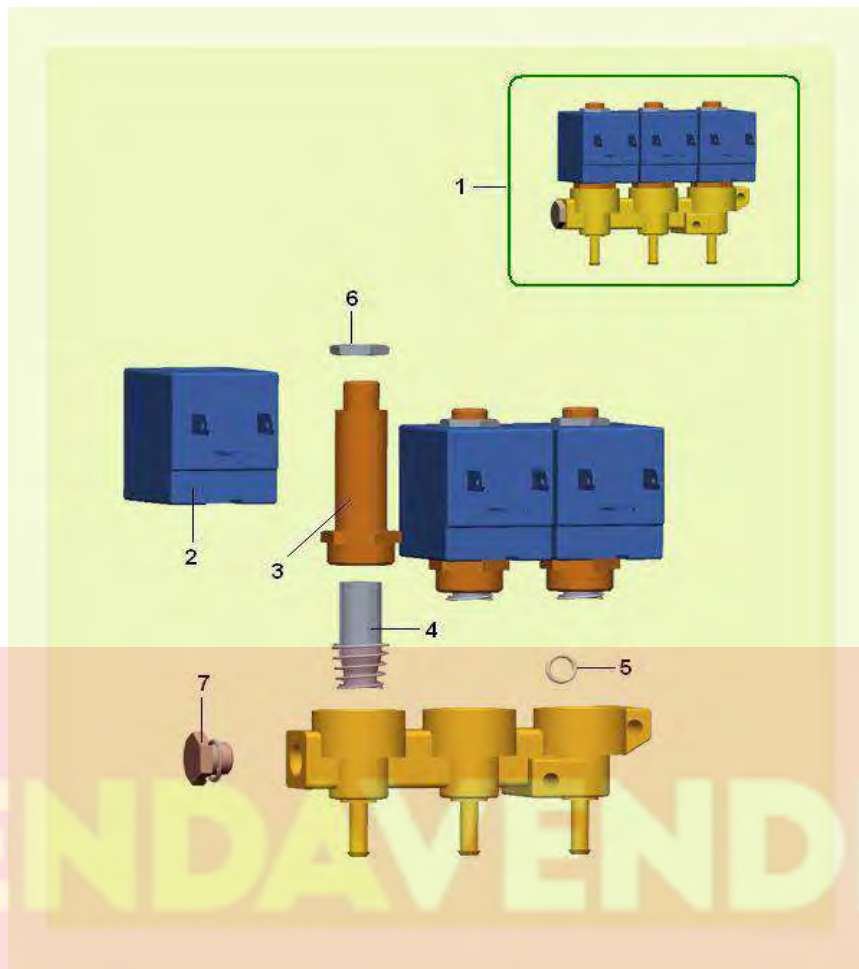

GRUPO 3 ELECTROVALVULAS 24v 2 VIAS

Nr. ▲	Codigo de producto ◇	descripción ◇
1	25021516-01	el-valv GR-3 2vias24VDC D=2mm
2	25019416B	electrovalve coil 25019416
3	41037316	armadura tubo tipo OLAB
4	41037216	prolongacion tipo ODE 2 vi
5	43001316	9,63x6,07 o-ring vitonr-break
6	43050616	Coil locking nut
7	43031516	Threaded cap 1/8NICH.6084/2N