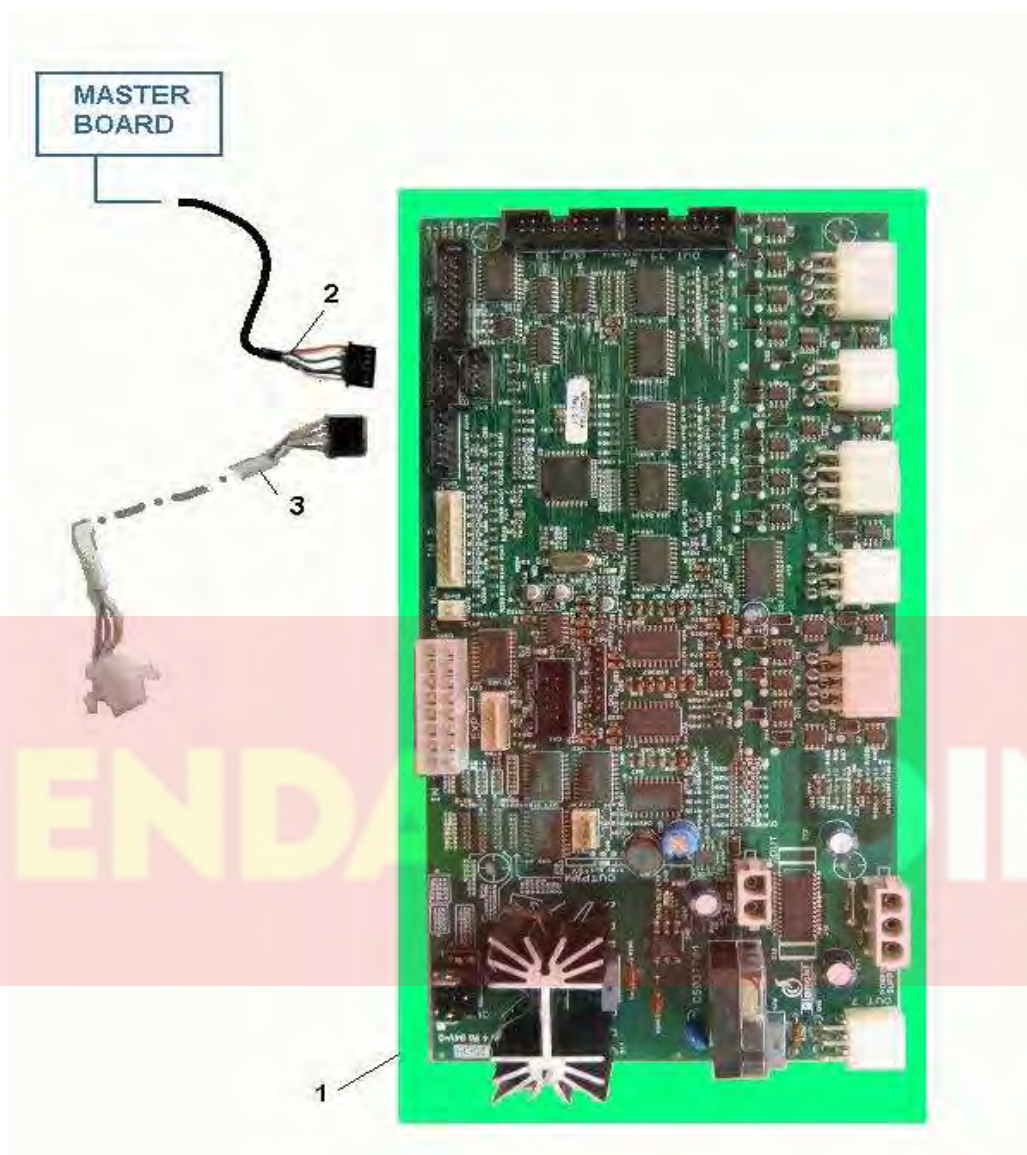

PLACA ELECTRONICA POTENCIA

Nr. ▲	Codigo de producto ◇	descripción ◇
1	26048416-01	Blue SMT micro256K POWER board
2	43020012	cable from Master B.SMT to Pow.B SMT
3	22125052	Master slave cable322mm