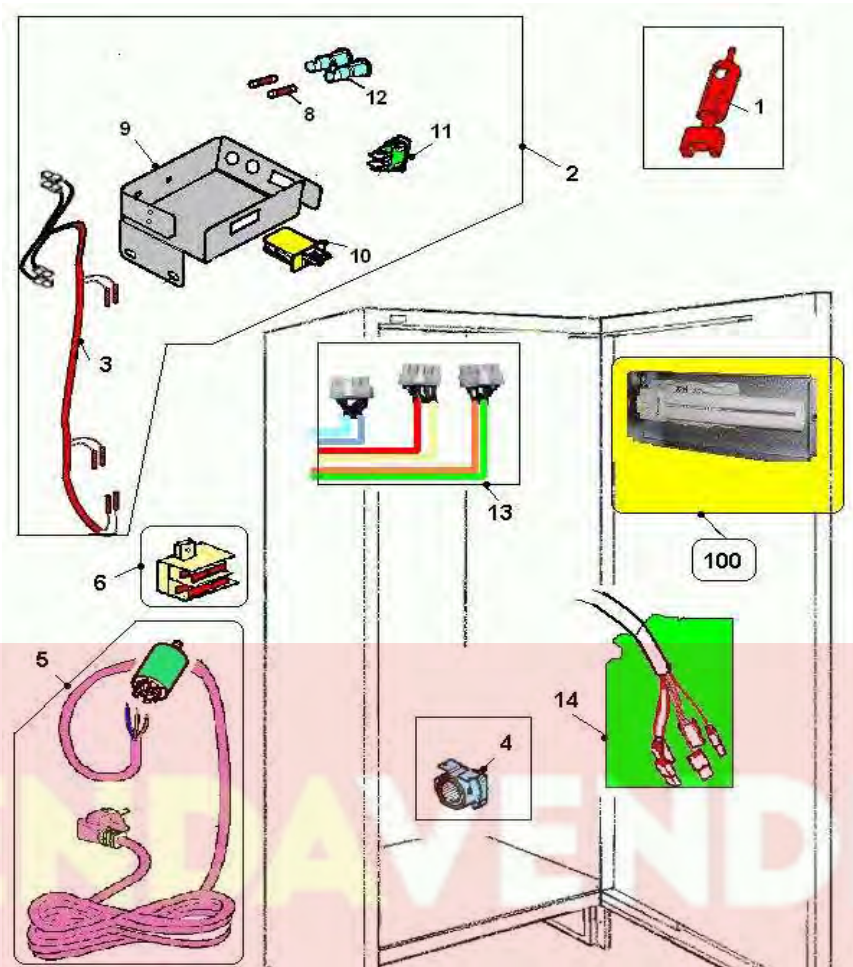

COMPONENTES Y CABLEADO

Nr.	Código de producto	descripción
1	05097215-02M09	llave servicio XT clixon negro
2	94033410	BVM951 switch box assy
3	22173012-01	BVM 950 switch wiring
4	20006316-01	aspirador
5	26026326	filtro de red ataque rapido
6	23038816	BVM plugs assyer
8	23014916	fusible 10 amp.
9	01815611-01	Switch & plug box
10	26016726	interr.de segurid. XTD22AZ
11	23014416	toma 2P+T
12	23017316	portafusible a resorte 6,3
13	22172912-01	BV950 cable
14	22172812	bvm950 door cablele
100	274	KIT LAMPARA NEON (111)