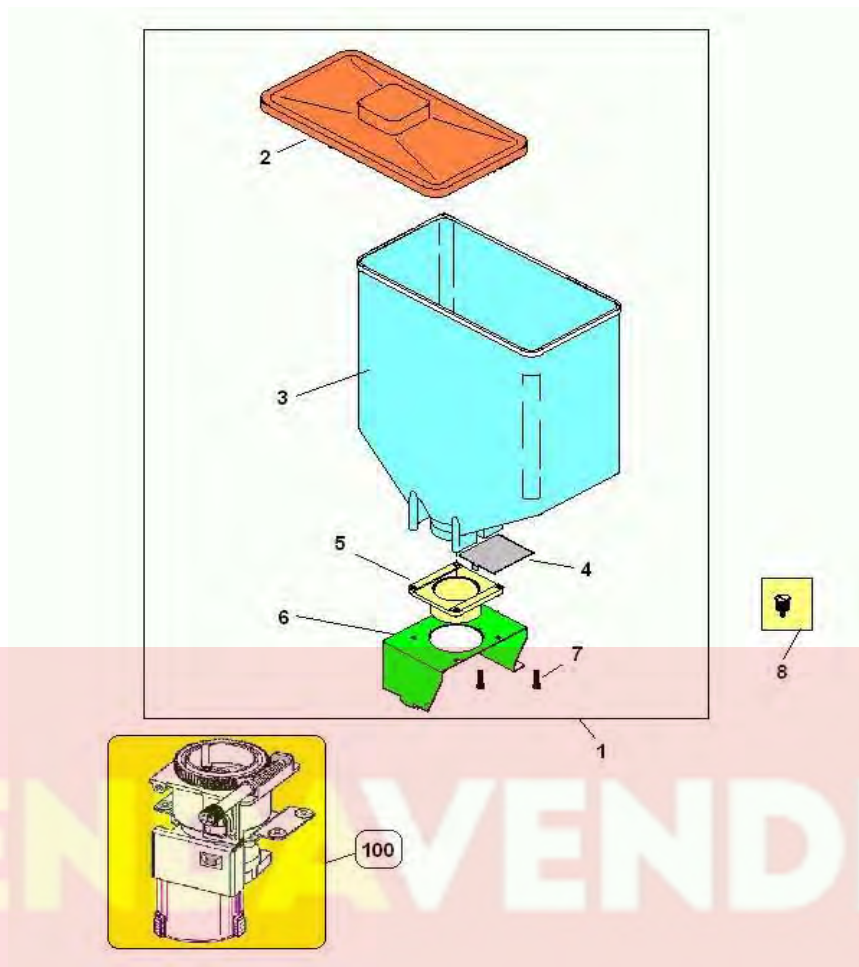

TOLVA DE CAFÉ

Nr. ▲	Codigo de producto ◇	descripcion ◇
1	05235310	3,5kg coffee canister assy
2	05232815M37	tapa tolva cafe capac 3,5kg
3	05232715-01M16	tolva cafe capacidad 3,5kg
4	01228311	parada arresto cafe
5	00112050	pestanda para contenidor cafe
6	01782431	BV972/952ANE29 beans cont.supp
7	32010736	4,0X20 UNI9707 tapping screw
8	19043521	sujetador
100	811	C/O MOLINO-DOSIFICADOR (404)