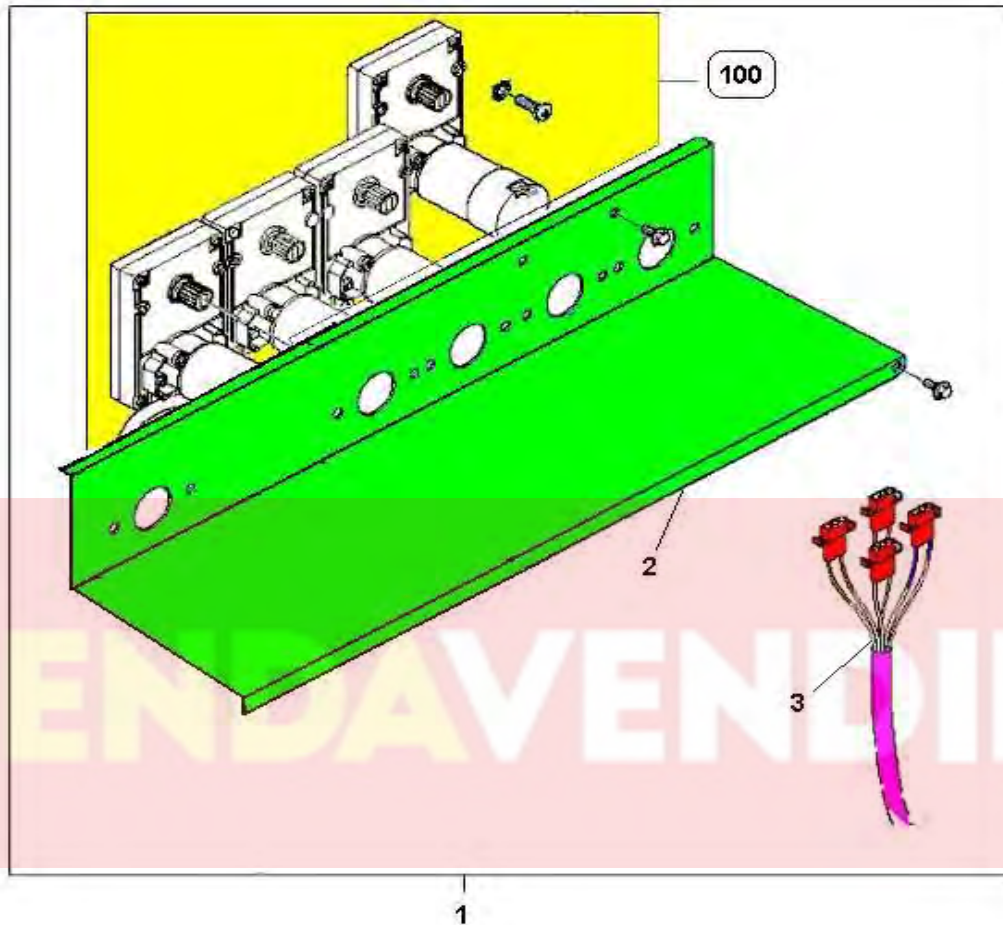

GRUPO MOTORREDUCTORES PRODUCTO

Nr. ▲	Codigo de producto ◇	descripcion ◇
1	96056120	BVM951 gearmotor support assygs)SirFB
2	01660112-02	canister support assy
3	22173112	bvm950gearmotors cablele
100	810	MOTOR-REDUCTORES (401)