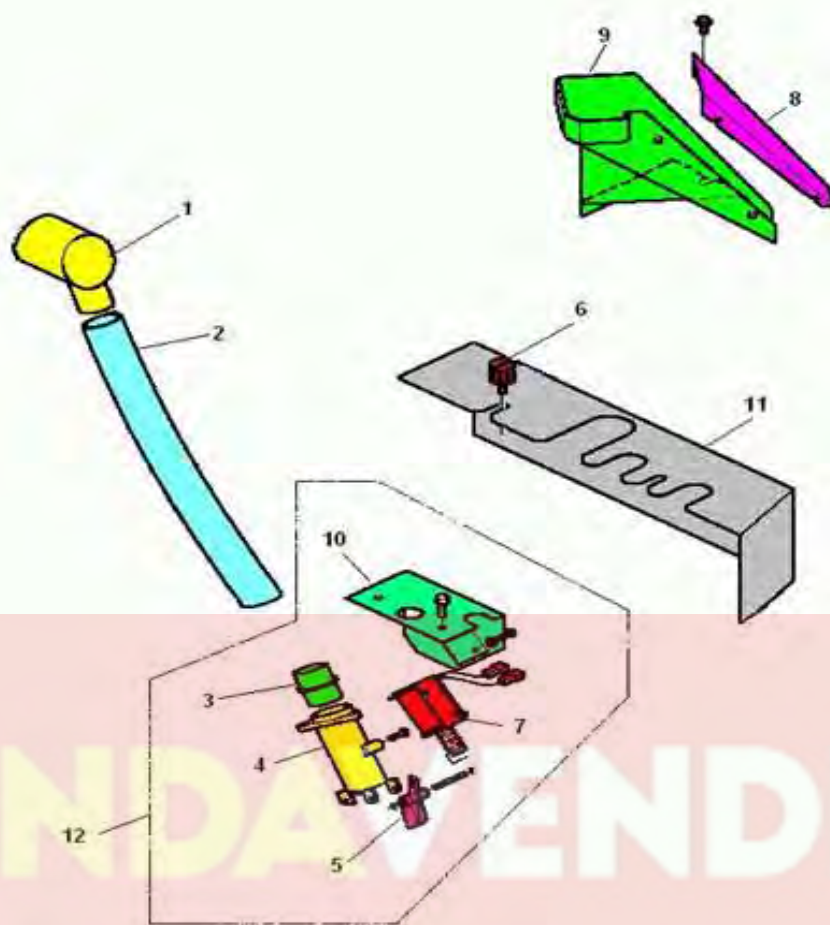

DOSIFICADOR DE AZUCAR

Nr. ▲	Codigo de producto ◇	descripcion ◇
1	05123015M37	boca x azucar
2	09027653	tubo pvc cristalino 20x26
3	05096215	curva para tubo azucar
4	05104715-02M37	pestaña erogacion azucar
5	05123715	leva dosificador
6	19043521	sujetador
7	20008946	electroiman 15% 24V DC
8	05138025	brown sugar slide coverle
9	05137925	antares brown sugar slidele
10	01519612	conj. soporte pestaña azuc
11	01518911-02	antares sugar dispenser cover0
12	96032810	conj sup erog azucar antares