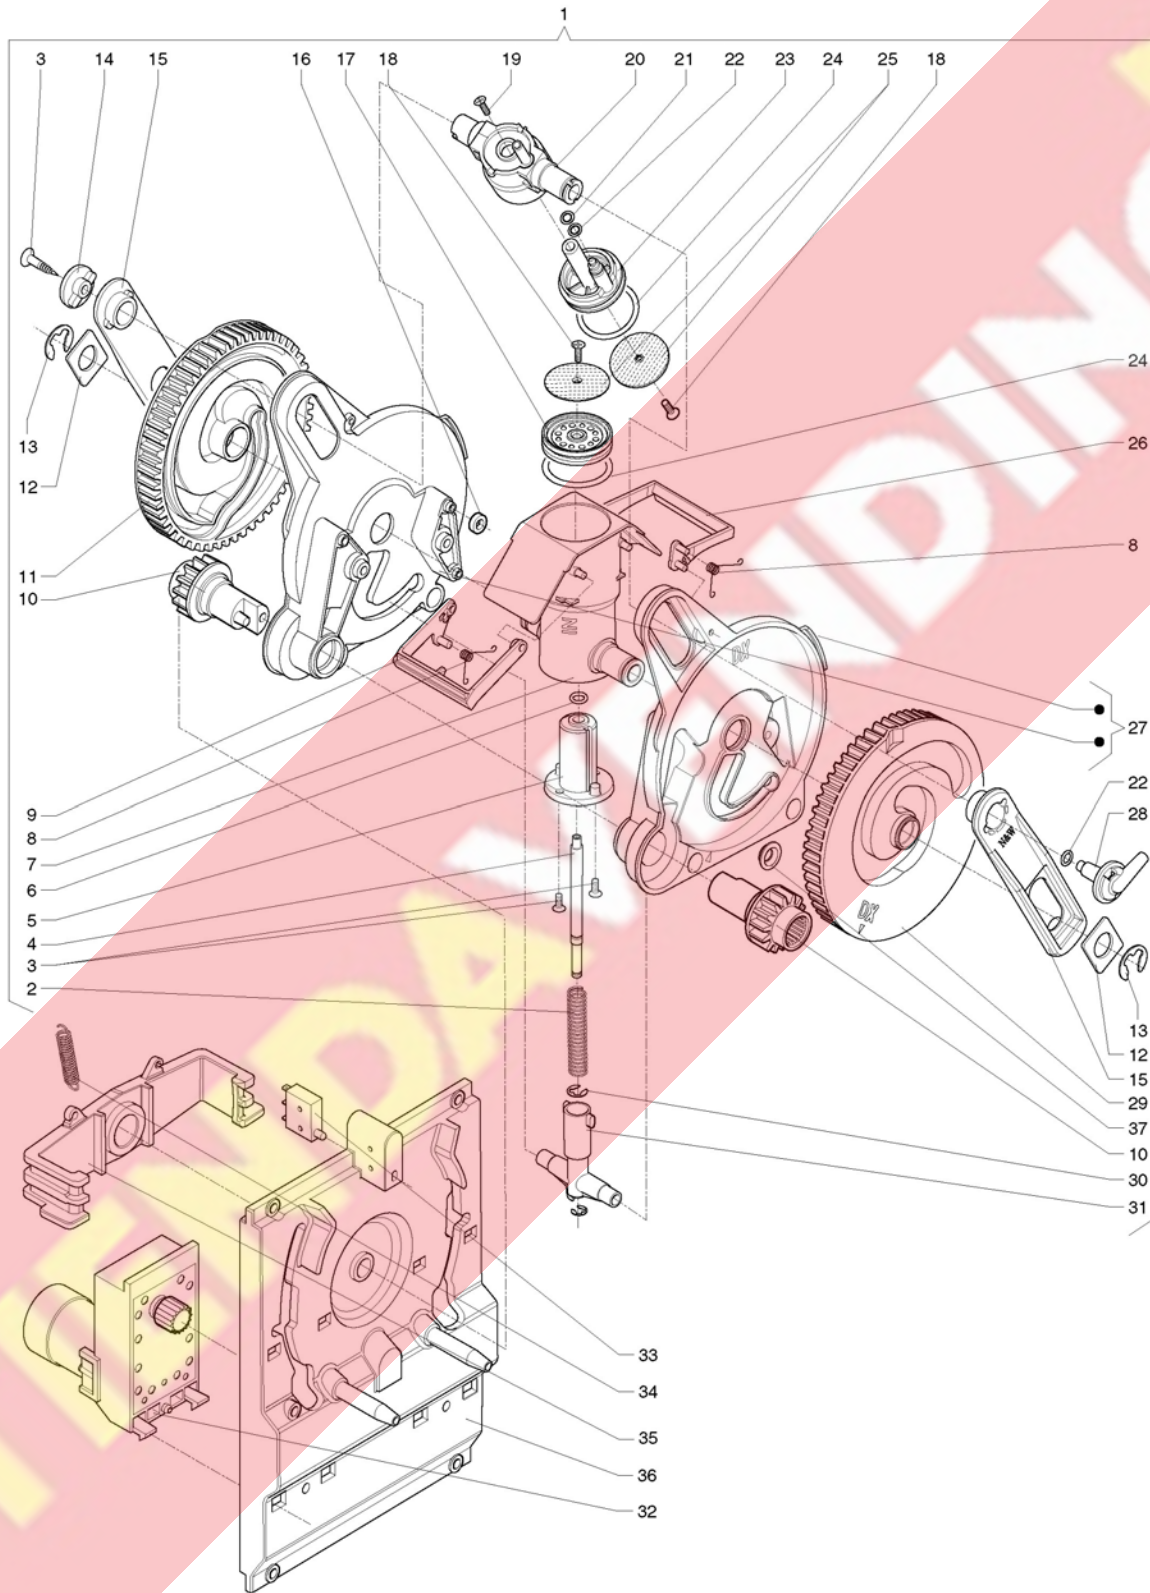

Table :12 - Coffee unit Z4000 Ø 46 (North Europe)

Table :12 - Coffee unit Z4000 Ø 46 (North Europe)

	Code	Description	Notes
1	254664	Z4000 COFFEE ASSEMBLY D.46	
2	098688	PISTON RETURN SPRING	
3	250290	SCREW 4.2X26	
4	254666	PISTON ROD D.46	
5	254669	BOTTOM D.46	
6	0V0782	O-RING 2025	
7	254668	BREWING CHAMBER D.46	
8	254328	SCRAPER SPRING	
9	254677	UPPER SCRAPER D.46	
10	254673	PINION D.46	
11	254675	LEFT CRANK D.46	
12	254654	GUIDE SLIDING BLOCK	
13	096569	FIXING COLLAR DIAM 12	
14	254655	UPPER PISTON KEY	
15	254665	CONNECTING ROD D.46	
16	099457	WASHER	
17	254808	LOWER PISTON D.46	
18	094508	SCREW TS M4X10	
19	987612	EJOT-PT-SCREW 4X12	
20	254671	UPPER PISTON CROSS-PIECE D.46	
21	254650	GASKET O-RING 1.9X2.4	
22	0V0781	O-RING 2018	
23	254672	UPPER PISTON D.46	
24	251757	SILICONE OR SEAL GASKET	
25	251755	DIAM. 42 COFFEE FILTER	
26	254676	LOWER SCRAPER D.46	
27	254678	RH-LH SUPPORT D.46	
28	254656	COFFEE DISPENSING SPOUT	
29	254674	RIGHT CRANK D.46	
30	098818	STOPPING RING D.4	
31	254670	PISTON ROD GUIDE D.46	
32	254552	RATIOMOTOR 24V	
33	254660	MICROSWITCH	
34	253220	LEVER SPRING	
35	254805	Z4000 D.46 GROUP COUPLER	
36	254804	Z4000 D.46 INTERFACE PLATE	
37	254667	RETAINER WASHER	